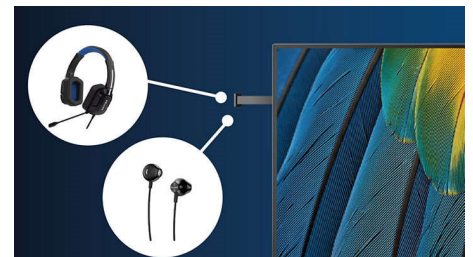

## DisplayPort-uitgang

Met de DisplayPort-uitgang kunt u meerdere beeldschermen met hoge resolutie met slechts één kabel vanaf uw eerste beeldscherm aansluiten op de PC. Dankzij de mogelijkheid om meerdere beeldschermen in een ringnetwerk op te nemen, kunt u een geordend bureaublad creëren zonder overal te veel bedrading.

## MultiClient Integrated KVM

Met de MultiClient Integrated KVM-switch kunt u twee afzonderlijke PC's met een

monitor, toetsenbord en muis bedienen. Met een handige knop kunt u snel schakelen tussen bronnen. Erg handig voor set-ups waarvoor Dual PC nodig is of één grote monitor om twee verschillende PC's op te tonen.

## Oortelefoonhaak

Het unieke ontwerp van de koptelefoonhaak aan de zijkant van de Philips-monitor zorgt voor een opgeruimd bureau met weinig afleidende kabels. Berg uw koptelefoon heel eenvoudig op met alle benodigde accessoires binnen handbereik.