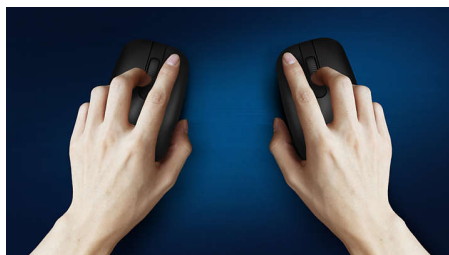

### **Wygodna i precyzyjna kontrola**

- Kształt dopasowany do lewej i prawej ręki
- Wygodna, ergonomiczna konstrukcja myszy zapewnia przyjemne użytkowanie
- Śledzenie optyczne w wysokiej rozdzielczości zapewnia płynne sterowanie

### Możliwość obsługi przez osoby leworęczne

Kształt dopasowany do lewej i prawej ręki