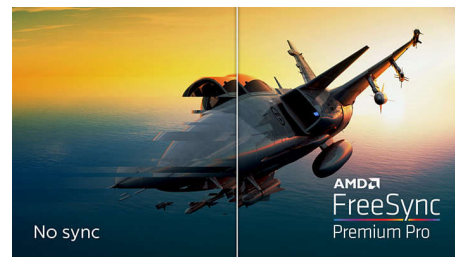

AMD FreeSync™ Premium Pro

Hráči sa pri hraní zvykli stretávať so sekaním a zamázaním obrazu. AMD FreeSync™ Premium Pro poskytuje skutočný herný zážitok HDR: kombinácia plynulého hrania pri špičkovom výkone a výnimočné vizuálne prvky s vysokým dynamickým rozsahom pri zachovaní nízkeho oneskorenia.