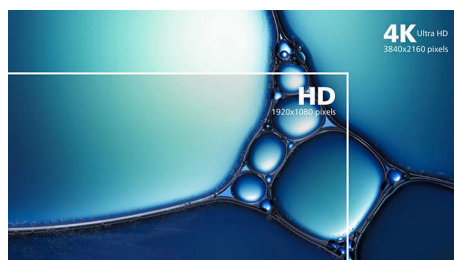

Rozlíšenie UltraClear 4K UHD

Tieto displeje Philips využívajú panely s vysokým výkonom a vytvárajú obraz pomocou technológie UltraClear s rozlíšením 4K UHD (3840 x 2160). Či už ste náročný

profesionál, ktorý potrebuje extrémne detailný obraz pre riešenia CAD, používate aplikácie s 3D grafikou alebo ste finančný mág pracujúci s obrovskými tabuľkami, na displejoch Philips obraz a grafika skutočne ožijú.