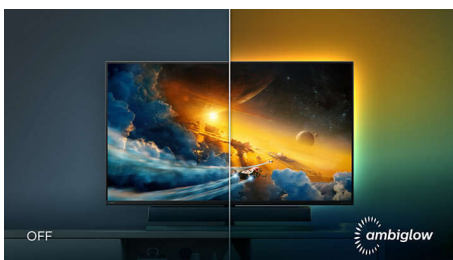

Displej 4K HDR s technológiou osvetlenia Ambiglow
Momentum 55" (139,7 cm), 3840 x 2160 (4K UHD)

558M1RY/00

Hlavné prvky

Zvuk od spoločnosti Bowers & Wilkins

Šesť zvukových režimov na optimalizáciu hrania, prezerania alebo počúvania. Šport a preteky: pri hraní športových či pretekárskych hier sa preneste zvukom priamo na miesto a vychutnajte si realistický, verný zážitok. RPG a dobrodružstvo: ponorte sa do priestorného a atmosférického zvuku. Strieľačky a akcia: nechajte sa strhnúť pútavým a pôsobivým zvukom plným maximálneho vzrušenia a realizmu. Sledovanie filmu: vylepšite sprievodnú hudbu k filmom a preneste dokonalejší zážitok filmových zvukov z kina k vám domov. Hudba: pôsobivo verný zvuk od spoločnosti Bowers & Wilkins, ktorý reprodukuje vystúpenie presne podľa zámeru umelca. Osobné: prístup do ponuky EQ, kde môžete prispôbiť zvuk vašim špecifickým požiadavkám.

Tkanina na reproduktor od spoločnosti Kvadrat

Zvuk v takejto dokonalej kvalite by ste si mali vychutnávať bez akýchkoľvek prekážok. Zvukový panel na tomto displeji Philips je pokrytý prémiovou tkaninou od špičkového výrobcu Kvadrat. Krásny materiál zo zmesi vlny je akusticky priepustný, čím umožňuje voľný priechod fascinujúcich zvukových detailov do miestnosti.

Technológia Ambiglow

Technológia Ambiglow obohacuje váš zážitok z pozerania o novú dimenziu. Inovatívna technológia Ambiglow rozširuje obsah na obrazovke vyžarovaním svetla z monitora. Jej rýchly procesor analyzuje vstupujúci obrazový obsah a nepretržite prispôsobuje farbu a jas

vyžarovaného svetla podľa obrazu. Technológia Philips Ambiglow, ktorá je špeciálne vhodná na pozeranie filmov a športových prenosov alebo hranie hier, vám ponúka jedinečný a pôsobivý zážitok z pozerania.