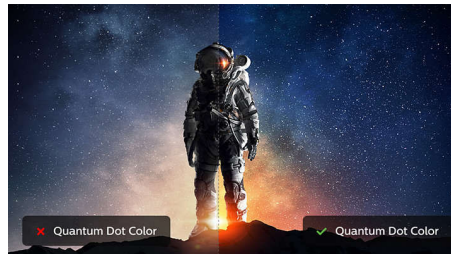

Tecnologia Quantum Dot

A tecnologia Quantum Dot é uma inovadora tecnologia de nanocristal semiconductor que emite luz com precisão para produzir cores mais reais. Os monitores LCD com cor Quantum Dot produzem uma gama de cores mais dinâmica e reproduzem a verdadeira e natural paleta de cores na imagem. O resultado é uma cor vibrante e dinâmica que temos de ver para crer.