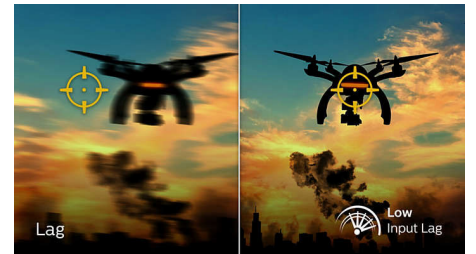

Atraso de entrada baixo

O atraso de entrada corresponde ao tempo decorrido entre a execução de uma ação com dispositivos ligados e o momento em que o resultado é apresentado no ecrã. O atraso de entrada baixo reduz o tempo de atraso entre a introdução de um comando nos seus dispositivos e a respetiva visualização no monitor e melhora bastante a experiência de jogo em jogos de vídeo suscetíveis a tremores, o que é particularmente importante para quem joga jogos rápidos e competitivos.

4K
Ultra HD

VESA CERTIFIED
DisplayHDR 1000

Quantum Dot
Color

dts
Sound

Low Input Lag

Adaptive-Sync

Flicker-free

LowBlue Mode

USB-C