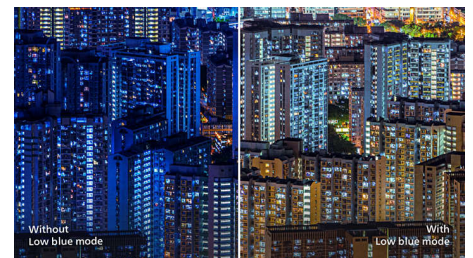

LowBlue üzemmód

Vizsgálatok kimutatták, hogy az ultraibolya sugarakhoz hasonlóan a LED-kijelzők által kibocsátott rövid hullámhosszúságú, kék fénysugarak is károsíthatják a szemet, és idővel befolyásolhatják a látást. Az egészség szempontjából kifejlesztett Philips LowBlue üzemmód beállítás intelligens szoftvertechnológiát használ a rövid hullámhosszúságú, káros kék fények csökkentése érdekében.