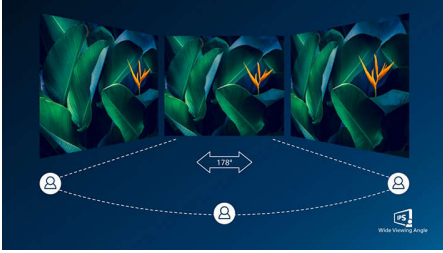

Những nét chính

Công nghệ IPS

Màn hình IPS sử dụng công nghệ tiên tiến cho bạn góc nhìn rộng 178/178 độ, cho phép xem màn hình từ gần như bất kỳ góc nào. Không như bảng TN chuẩn, màn hình IPS cho bạn hình ảnh sinh động cao với màu sắc sống động, giúp cho màn hình không chỉ lý tưởng cho các ứng dụng xem ảnh, video và duyệt web, mà cho cả các ứng dụng chuyên nghiệp yêu cầu luôn có độ chính xác màu và độ sáng ổn định.