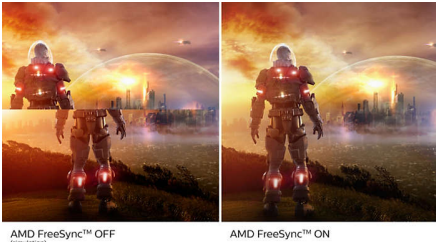

Chơi game siêu êm

Không nên chọn chơi game nếu game bị giật hình hoặc khung hình bị nút. Với màn hình Philips mới, điều này không còn nữa. Đạt được

hiệu suất mượt mà, không có xáo ảnh ở hầu như mọi tốc độ khung hình với công nghệ AMD FreeSync™, tốc độ làm mới nhanh mượt mà và thời gian phản hồi siêu nhanh.