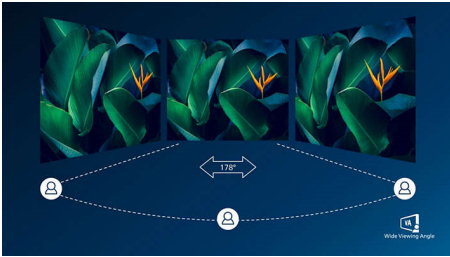

Perfekt utformet til ditt rom

- VESA-montering gir fleksibilitet

Godt for øynene

- EasyRead-modus for en papirlignende leseopplevelse
- Mindre slitsomt for øynene med flimringsfri teknologi
- LowBlue-modusen er behagelig for øynene

Opplev ekte multimedia

- HDMI sikrer universelle digitale tilkoblingsmuligheter

Levende bilder hver gang

- SmartContrast for ekte, svarte detaljer
- SmartImage-forhåndsinnstillinger for enkle optimaliserte bildeinnstillinger
- VA-skjermen gir utrolige bilder med brede visningsvinkler
- Enkel, jevn action med adaptiv synkroniseringsteknologi

PHILIPS

Høydepunkter

VA-skjerm

VA LED-skjermen fra Philips bruker avansert multidomeneteknologi for vertikal justering som gir deg svært høye, statiske kontrastforhold for ekstra levende og klare bilder. Mens vanlige kontorprogrammer brukes enkelt, passer den svært godt til bilder, nettsurfing, filmer, spill og krevende grafiske programmer. Den optimaliserte pikselhåndteringsteknologien gir 178/178-graders visning i ekstra vid vinkel, noe som gir skarpe bilder.