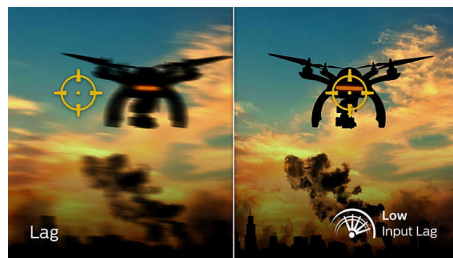

Χαμηλή καθυστέρηση εισόδου

Η καθυστέρηση εισόδου είναι το χρονικό διάστημα που μεσολαβεί μεταξύ της εκτέλεσης μιας ενέργειας με τις συνδεδεμένες συσκευές και την προβολή του αποτελέσματος στην οθόνη. Η χαμηλή καθυστέρηση εισόδου μειώνει τον χρόνο καθυστέρησης μεταξύ της εισαγωγής μιας εντολής από τις συσκευές προς την οθόνη και βελτιώνει σε σημαντικό βαθμό την αίσθηση ενώ παίζετε παιχνίδια με ευαισθησία στις απότομες κινήσεις, ιδιαίτερα σημαντικό χαρακτηριστικό για όσους παίζουν γρήγορα και ανταγωνιστικά παιχνίδια.