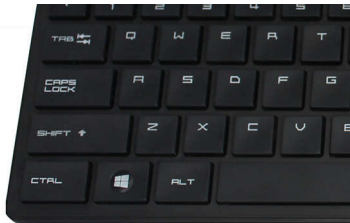

Тихая печать

Плоские клавиши для комфортной и тихой печати