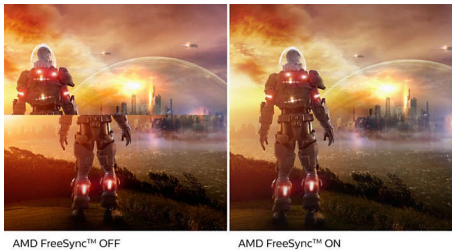

Οθόνη παιχνιδιού Quad HD
Εννια 5000 32 (31,5" / 80 εκ. διαγ.), 2560 x 1440 (QHD)

Χαρακτηριστικά

AMD FreeSync™ Premium

Η αστάθεια παιχνιδιού και τα κατεστραμμένα καρέ δεν αρμόζουν στο gaming. Η τεχνολογία AMD FreeSync™ Premium προσφέρει στους σοβαρούς παίκτες μια ομαλή εμπειρία παιχνιδιού χωρίς διακοπές και τρεμόπαιγμα, σε κορυφαία απόδοση. Δεν υπάρχουν συμβιβασμοί, το παιχνίδι έχει σίγουρα υψηλό ρυθμό ανανέωσης, χαμηλή αντιστάθμιση ρυθμού καρέ και χαμηλό χρόνο αναμονής.