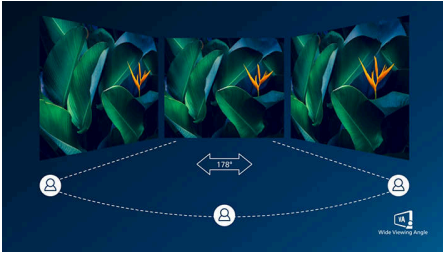

PHILIPS

液晶モニター

V Line

22 (21.5 インチ / 54.6 cm 対角)

1920 x 1080 (フル HD)

221V8

どこまでもくっきりと鮮やかな映像

フィリップス V line ワイドビューモニターは、優れた基本特性を備え、枠を超えた映像を提供します。Adaptive-Sync が画面のティアリングを排除し、なめらかな表示を実現します。ローブルーモードやちらつき防止など、目にやさしい機能も備えています。

お好みの空間にフィットするデザイン

- 場所を取らないコンパクトなデザイン
- VESA マウントによる使いやすさの向上

目にやさしい

- 活字を読むのに最適な EasyRead モード
- 目の疲れを軽減するちらつき防止テクノロジー
- 目に優しいローブルーモード

真のマルチメディアを体験

- フル HD エンターテインメントを楽しめる HDMI 対応

いつでも鮮明な映像

- リッチブラック（混色の黒）の細部の表示に対応する SmartContrast
- 細部までくっきり再現する 16:9 フル HD ディスプレイ
- 画像設定の最適化が簡単な SmartImage
- ワイドアングル表示により、高画質を実現する VA ディスプレイ
- Adaptive-Sync テクノロジーがストレスのないスムーズなアクションを実現

特長

VA ディスプレイ

フィリップスの VA LED ディスプレイは、高度なマルチドメイン化によるパーティカルアライメント（垂直配向）テクノロジーを採用し、極めて鮮明で明るい画像向けに非常に高いスタティックコントラスト比を実現します。このディスプレイは、標準的なオフィス用途はもちろんのこと、特に写真、ウェブの閲覧、映画、ゲーム、要求の厳しいグラフィックス系用途に最適です。最適化されたピクセル管理テクノロジーにより 178/178 度の超広視野角を提供し、画像をくっきりと表示します。