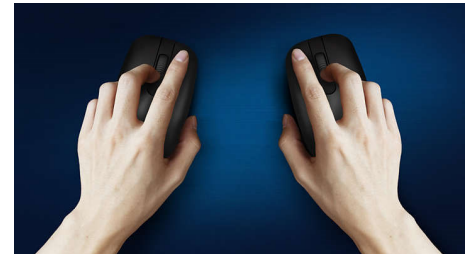

การออกแบบเมาส์ที่ใช้กับมือทั้งสองข้าง

รูปทรงที่เหมาะสมสำหรับใช้ทั้งมือขวาหรือมือซ้าย

Optical Sensor