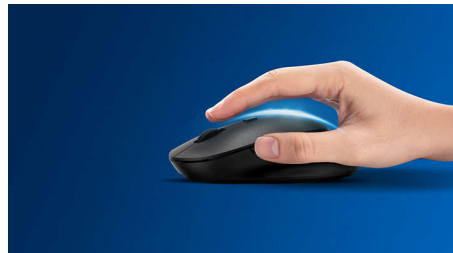

Behageligt ergonomisk design

Komfortabelt, ergonomisk design af musen føles fantastisk