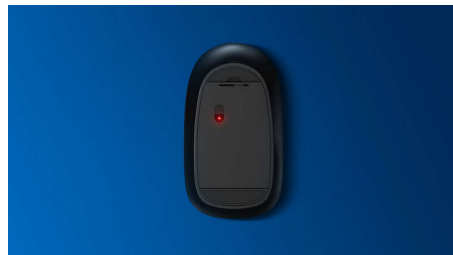

Tastatur designet til høj produktivitet

- Velkendt layout betyder nem indtastning
- Taster med lav profil til behagelig og lydsvag indtastning
- Designet med den tynde profil ser godt ud på dit skrivebord

Lydsvag indtastning

Taster med lav profil til behagelig og lydsvag indtastning

Design med tynd profil

Designet med den tynde profil ser godt ud på dit skrivebord

Jævn optisk spring

Optisk HD-spring giver problemfri kontrol