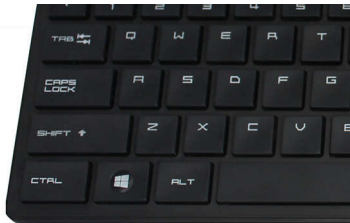

Tastatur designet til høj produktivitet

- Velkendt layout betyder nem indtastning
- Taster med lav profil til behagelig og lydsvag indtastning
- Designet med den tynde profil ser godt ud på dit skrivebord

Plug and Play

- Enkel plug-and-play kabelførte USB-forbindelser

Philips' pålidelighed

- Tasterne holder til millioner af tastetryk

Komfortabel og nøjagtig kontrol

- Den ambidekstrale form føles god i både højre og venstre hånd
- Komfortabelt, ergonomisk design af musen føles fantastisk
- Optisk HD-sporing giver problemfri kontrol

PHILIPS

Tastaturmus
3 knapper USB 2.0 med kabel, Optisk sensor

SPT6254/00

Vigtigste nyheder

Plug-and-play

Enkel plug-and-play kabelførte USB-forbindelser

Velkendt tastaturlayout

Velkendt layout betyder nem indtastning

Lydsvag indtastning

Taster med lav profil til behagelig og lydsvag indtastning

Design med tynd profil

Designet med den tynde profil ser godt ud på dit skrivebord

Jævn optisk spring

Optisk HD-spring giver problemfri kontrol