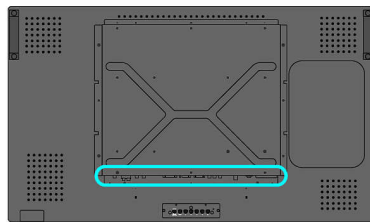

Podporované rozlíšenie displeja

- Počítačové formáty: 640 x 480, 60, 67, 72, 75 Hz, 800 x 600, 56, 60, 72, 75 Hz, 1024 x 768, 60 Hz, 1280 x 768, 60 Hz, 1280 x 800, 60 Hz, 1 280 x 1024, 60 Hz, 1360 x 768, 60 Hz, 1366 x 768, 60 Hz, 1440 x 900, 60 Hz, 1600 x 1200 pri 60 Hz, 1920 x 1080, 60 Hz, 1920 x 1200, 60 Hz
- Formáty videa: 480i, 60 Hz, 480p, 60 Hz, 576p, 50 Hz, 576i, 50 Hz, 720p, 50, 60 Hz, 1 080i, 50, 60 Hz, 1080p, 50, 60 Hz

Rozmery

- Hrúbka rámpy: 2,9 cm/1,14 palca
- Inteligentný vkladací držiak: 160 x 300 x 55 mm
- Výška zostavy (so stojanom): 666 mm
- Inteligentný nástavec v palcoch (Š x V x H): 6,30 x 11,81 x 2,17 palcov
- Výška zostavy (so stojanom) (palce): 26.2 palec
- Šírka prístroja: 993 mm
- Hmotnosť výrobku: 24 kg
- Hĺbka zostavy (so stojanom): 319 mm
- Výška prístroja: 586 mm
- Hĺbka prístroja: 120 mm
- Hĺbka zostavy (so stojanom) (palce): 12.6 palec
- Šírka zostavy (palce): 39.1 palec
- Výška zostavy (palce): 23.1 palec
- Upevnenie na stenu: 200 x 200 mm, 400 x 200 mm (jednotka), 100 x 100 mm (inteligentný nástavec)
- Hĺbka zostavy (palce): 4.7 palec
- Hmotnosť produktu (v librách): 52,91 lb

Prevádzkové podmienky

- Rozsah teploty (prevádzkový): 0 - 40 °C
- MTBF: 50.000 hodina(y)
- Relatívna vlhkosť: 5 - 90 %

Príslušenstvo

- Dodávané príslušenstvo: Diaľkové ovládanie, Batérie pre diaľkové ovládanie, Napájací kábel striedavého prúdu (AC), VGA kábel, Používateľská príručka na disku CD-ROM, Stručná príručka spustenia

Dátum vydania
2024-04-20

Verzia: 4.4.2

EAN: 87 12581 53794 4

© 2024 Koninklijke Philips N.V.
Všetky práva vyhradené.

Autor si vyhradzuje právo zmeny špecifikácií bez oznámenia. Ochranné známky sú majetkom Koninklijke Philips N.V. alebo ich príslušných vlastníkov.

www.philips.com

- Voliteľné príslušenstvo: Pevné upevnenie na stenu, Flexibilné upevnenie na stenu, Držiak na strop
- Stojan: BM05411

Rozličné

- Jazyky ponuky na obrazovke: Angličtina, Francúzština, Nemčina, Taliančina, Poľština, Turečtina, Ruština, Zjednodušená čínština
- Záruka: Európa/Severná Amerika: 3 roky
- Regulačné schválenia: CE, FCC, trieda B, CCC, RoHS, UL/cUL