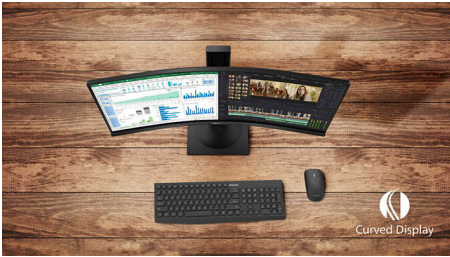

Εύκολη σύνδεση

- HDMI για γρήγορη ψηφιακή σύνδεση
- Σύνδεση DisplayPort για εντυπωσιακά γραφικά
- Η θύρα USB 3.0 επιτρέπει τη γρήγορη μεταφορά δεδομένων και τη φόρτιση smartphone
- Ενσωματωμένα στερεοφωνικά ηχεία για πολυμέσα

Προηγμένη σχεδίαση για τις καλύτερες δημιουργίες σας

- Καμπυλωτή σχεδίαση οθόνης για πιο καθηλωτική εμπειρία
- Οθόνη με λεπτό πλαίσιο για άψογη εμφάνιση
- Ρυθμιζόμενο ύψος για καλύτερη εργονομία

PHILIPS

Οθόνη Curved UltraWide LCD
X Line 34" (86,36 εκ.), 3440 x 1440 (WQHD)

Χαρακτηριστικά

Καμπυλωτή σχεδίαση οθόνης

Οι οθόνες με καμπυλωτή σχεδίαση προσφέρουν μοναδική εμπειρία χρήστη. Η καμπυλωτή οθόνη προσφέρει ευχάριστα και διακριτικά εφέ που σας καθηλώνουν και τραβούν την προσοχή σας στο κέντρο της οθόνης.