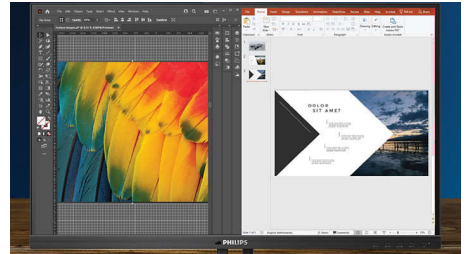

Τεχνολογία MultiView

Η οθόνη MultiView της Philips με την εξαιρετικά υψηλή ανάλυση σας δίνει πολλές επιλογές συνδεσιμότητας. Η MultiView επιτρέπει την ενεργή διπλή σύνδεση και προβολή για να μπορείτε να εργάζεστε σε πολλές συσκευές, όπως PC και notebook ταυτόχρονα, για σύνθετο multi-tasking.