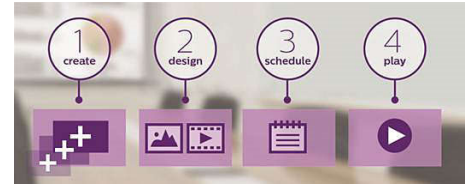

SmartCMS

Gratis og let anvendelig indholdsstyringsystem, der fungerer udelukkende med Philips Signage Solutions-skærme til at styre dit digitale skilteindhold. Med SmartCMS kan du skabe og planlægge dit eget indhold over 24 timer hver dag. Du kan ganske enkelt skabe dit netværk, designe dit indhold og planlægge din afspilningsliste, så du er klar til afspilning!