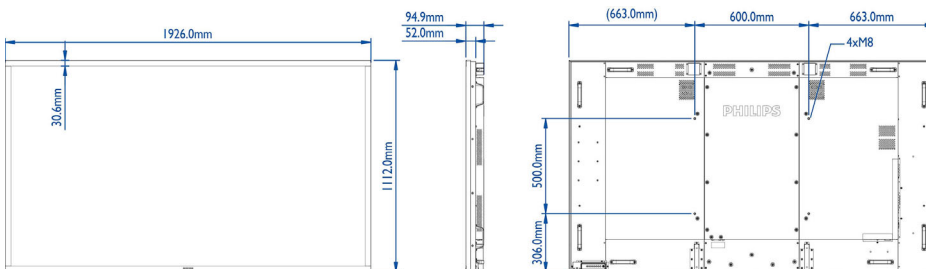

Komfort

- Placering: Landskab
- Pauseskærm: Pixel-skift, lav lysstyrke
- Tastaturbetjening: Skjult, Låsbar
- Signal fra fjernbetjening: Låsbar
- Signalgennemsløfning: RS232, DisplayPort
- Nem installation: Smart-indsats
- Energibesparende funktioner: Smart Power
- Andet udstyr: Bærehåndtag
- Kontrollerbart netværk: RS232, HDMI (én ledning), LAN (RJ45)

Lyd

- Indbyggede højttalere: 2 x 10 W RMS

Strøm

- Lysnet: 90 ~ 240 V AC, 50 ~ 60 Hz
- Forbrug (typisk): 400 W
- Standby-strømforbrug: <0,5 W

Mål

- Bredde: 1926,0 mm
- Produktvægt: 98,3 kg
- Højde: 1112,0 mm
- Dybde: 94,9 mm
- Vægbeslag: 600 x 500 mm, M8
- Rammebredde: 30,6 mm
- Vægt (lb): 216 lb lb

Driftsforhold

- Temperaturinterval (drift): 0 ~ 40 °C
- MTBF: 50.000 time(r)
- Relativ fugtighed: 20 ~ 80 %
- Temperaturinterval (opbevaring): -20 ~ 60 °C

Tilbehør

- Medfølgende tilbehør: Netledning, RS232-kabel, Fjernbetjening, Batterier til fjernbetjening, Brugervejledning på CD-ROM, Lynhåndbog, HDMI-kabel, USB-kabel

Diverse

- Sprog for visning på skærm: Engelsk, Fransk, Tysk, Italiensk, Polsk, Tyrkisk, Russisk, Forenklet kinesisk, Spansk, Traditionelt kinesisk, Arabisk, Japansk
- Garanti: 3 års garanti
- Myndighedsgodkendelser: CE, CCC, RoHS, UL/cUL, C-Tick, GOST, FCC, klasse A

Interaktivitet

- Multi-Touch-teknologi: Infrarød berøringsfunktion
- Berøringspunkter: 10 samtidige berøringspunkter
- Plug and Play: HID-kompatibel

Udgivelsesdato
2024-10-28

Version: 2.0.1

EAN: 87 12581 73561 6

© 2024 Koninklijke Philips N.V.
Alle rettigheder forbeholdes.

Specifikationerne kan ændres uden varsel. Varemærker tilhører Koninklijke Philips N.V. eller deres respektive ejere.

www.philips.com