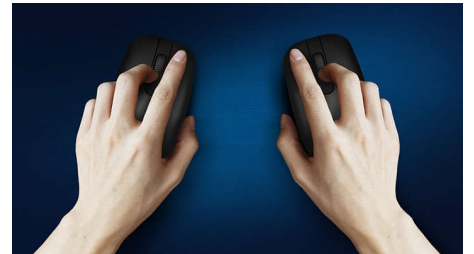

Vrijheid zonder snoer

- Strakke look dankzij het eenvoudig aan te sluiten draadloze design
- Geen zorgen dankzij batterij met lange levensduur

Comfortabele en nauwkeurige controle

- Muisdesign voor links- en rechtshandigen voelt goed in elke hand
- Comfortabel, ergonomisch muisdesign voelt geweldig aan
- High Definition optische tracking voor vloeiende controle

Door de lange levensduur van de batterij is batterijvervangning zelden nodig. U kunt

langdurig op de muis rekenen wanneer u hem nodig hebt.

Vloeiende optische tracking

High Definition optische tracking voor vloeiende controle

Comfortabel, ergonomisch design

Comfortabel, ergonomisch muisdesign voelt geweldig aan

Muisdesign voor links- en rechtshandigen

Muisdesign voor links- en rechtshandigen voelt goed in elke hand

Specificaties