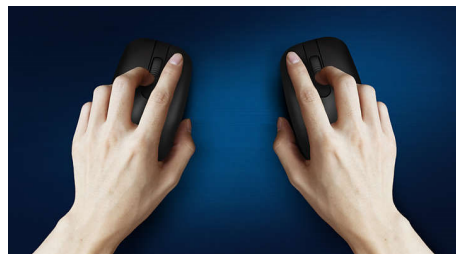

- A forma ambidestra proporciona uma sensação fantástica na mão direita ou esquerda
- O design confortável e ergonómico do rato proporciona uma sensação fantástica
- Seguimento ótico de alta definição para um controlo suave

PHILIPS

Combinação de teclado e rato
3 botões Sem fios; 2,4 GHz, Sensor ótico

SPT6501B/01

Destaques

Ligação sem fios

Com a potente ligação de 2,4 GHz, pode simplesmente esquecer-se de que se trata de dispositivos sem fios

Esquema de teclado familiar

Esquema familiar para uma escrita fácil

Design de perfil fino

O design de perfil fino fica bem na sua secretária

Seguimento ótico suave

Seguimento ótico de alta definição para um controlo suave

Design ergonómico e confortável

O design confortável e ergonómico do rato proporciona uma sensação fantástica

Design de rato ambidestro

A forma ambidestra proporciona uma sensação fantástica na mão direita ou esquerda