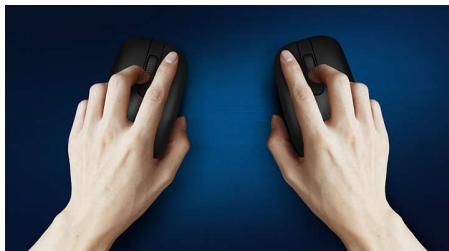

Design de souris ambidextre

Une forme ambidextre agréable pour les mains droites ou gauches