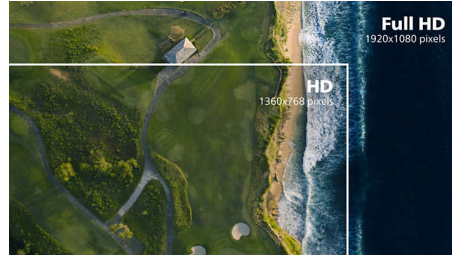

16:9 Full HD -näyttö

Kuvanlaatu vaikuttaa katseluelämykseen. Tavalliset näytöt tuottavat kelvollista kuvaa, mutta miksi tyytyä siihen, kun voi nauttia yksityiskohtaisesta tarkkuudesta, kirkkaista sävyistä, upeasta kontrastista ja realistisista väreistä tehostetun Full HD 1920 x 1080 - tarkkuuden ansiosta.