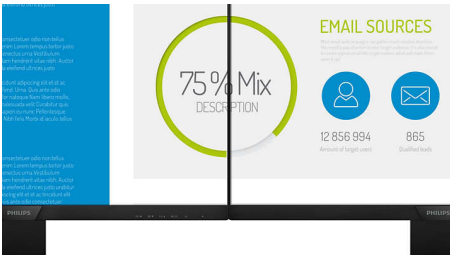

- Täysin kierrätettävä pakkaus

Suunniteltu käyttömukavuutta ja tuottavuutta ajatellen

- SmartErgoBase-näyttöteline mahdollistaa ergonomiset säädöt
- Välkymätön tekniikka vähentää silmien väsymistä
- LowBlue-tila lisää työn tehokkuutta vähentämällä silmien rasitusta

PHILIPS

LCD-näyttö
S Line 27" (68,6 cm), 1920 x 1080 (Full HD)

Kohokohdat

IPS-tekniikka

IPS-näyttöjen edistyksellisen tekniikan ansiosta saat erittäin laajat 178/178 asteen katselukulmat, jotka mahdollistavat näytön katsomisen lähes mistä tahansa katselusuunnasta – jopa 90-asteen kulmassa! Tavanomaisista TN-näytöistä poiketen IPS-näytöissä on erittäin terävä kuva ja elävät värit. Niinpä ne ovat ihanteellisia valokuvien ja elokuvien katseluun, Internetin selaamiseen sekä tarkkaa värien erottelua ja yhtenäistä kirkkautta vaativien ammattisovellusten käyttöön.

Äärimmäisen ohut reunus

Uusien Philips-näyttöjen reunukset ovat äärimmäisen ohuet, mikä vähentää häiriötekijöitä ja tarjoaa mahdollisimman suuren kuva-alan. Ohuet reunat sopivat erinomaisesti esimerkiksi peleissä, graafisessa suunnittelussa ja ammattisovelluksissa käytettäviin usean näytön järjestelmiin, joissa