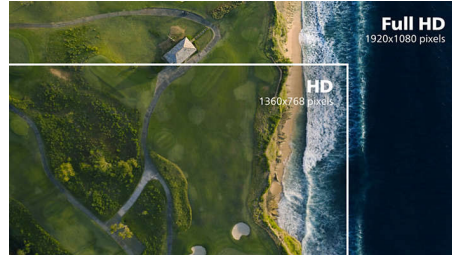

16:9 Full HD -näyttö

Kuvanlaatu vaikuttaa katseluelämykseen. Tavalliset näytöt tuottavat kelvollista kuvaa, mutta miksi tyytyä siihen, kun voi nauttia yksityiskohtaisesta tarkkuudesta, kirkkaista sävyistä, upeasta kontrastista ja realistisista väreistä tehostetun Full HD 1920 x 1080 -tarkkuuden ansiosta.