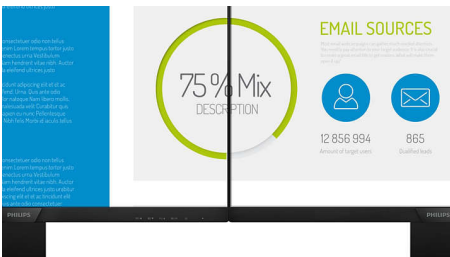

- Täysin kierrätettävä pakkaus

Suunniteltu käyttömukavuutta ja tuottavuutta ajatellen

- SmartErgoBase-näyttöteline mahdollistaa ergonomiset säädöt
- Väkkymätön tekniikka vähentää silmien väsymistä
- LowBlue-tila lisää työn tehokkuutta vähentämällä silmien rasitusta

PHILIPS

LCD-näyttö
S Line 27" (68,6 cm), 1920 x 1080 (Full HD)

Kohokohdat

IPS-tekniikka

IPS-näyttöjen edistyksellisen tekniikan ansiosta saat erittäin laajat 178/178 asteen katselukulmat, jotka mahdollistavat näytön katsomisen lähes mistä tahansa katselusunnasta – jopa 90-asteen kulmassa! Tavanomaisista TN-näytöistä poiketen IPS-näytöissä on erittäin terävä kuva ja elävät värit. Niinpä ne ovat ihanteellisia valokuvien ja elokuvien katseluun, Internetin selaamiseen sekä tarkkaa värien erottelua ja yhtenäistä kirkkautta vaativien ammattisovellusten käyttöön.

Äärimmäisen ohut reunus

Uusien Philips-näyttöjen reunukset ovat äärimmäisen ohuet, mikä vähentää häiriötekijöitä ja tarjoaa mahdollisimman suuren kuva-alan. Ohuet reunat sopivat erinomaisesti esimerkiksi peleissä, graafisessa suunnittelussa ja ammattisovelluksissa käytettäviin usean näytön järjestelmiin, joissa