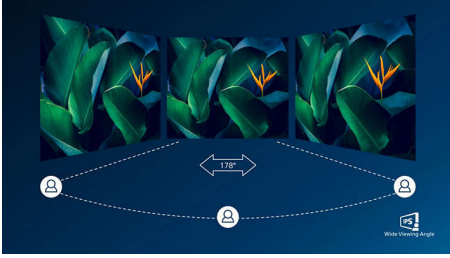

- Täysin kierrätettävä pakkaus

Suunniteltu käyttömukavuutta ja tuottavuutta ajatellen

- SmartErgoBase-näyttöteline mahdollistaa ergonomiset säädöt
- Välkymätön tekniikka vähentää silmien väsymistä
- LowBlue-tila lisää työn tehokkuutta vähentämällä silmien rasitusta

PHILIPS

LCD-näyttö
S Line 27" (68,6 cm), 1920 x 1080 (Full HD)

Kohokohdat

IPS-tekniikka

IPS-näyttöjen edistyksellisen tekniikan ansiosta saat erittäin laajat 178/178 asteen katselukulmat, jotka mahdollistavat näytön katsomisen lähes mistä tahansa katselusuunnasta – jopa 90-asteen kulmassa! Tavanomaisista TN-näytöistä poiketen IPS-näytöissä on erittäin terävä kuva ja elävät värit. Niinpä ne ovat ihanteellisia valokuvien ja elokuvien katseluun, Internetin selaamiseen sekä tarkkaa värien erottelua ja yhtenäistä kirkkautta vaativien ammattisovellusten käyttöön.

Äärimmäisen ohut reunus

Uusien Philips-näyttöjen reunukset ovat äärimmäisen ohuet, mikä vähentää häiriötekijöitä ja tarjoaa mahdollisimman suuren kuva-alan. Ohuet reunat sopivat erinomaisesti esimerkiksi peleissä, graafisessa suunnittelussa ja ammattisovelluksissa käytettäviin usean näytön järjestelmiin, joissa

ohutreunaisilla näytöillä luodaan yhden suuren näytön vaikutelma.

16:9 Full HD -näyttö

Kuvanlaatu vaikuttaa katseluelämykseen. Tavalliset näytöt tuottavat kelvollista kuvaa, mutta miksi tyytyä siihen, kun voi nauttia yksityiskohtaisesta tarkkuudesta, kirkkaista sävyistä, upeasta kontrastista ja realistisista väreistä tehostetun Full HD 1920 x 1080 - tarkkuuden ansiosta.