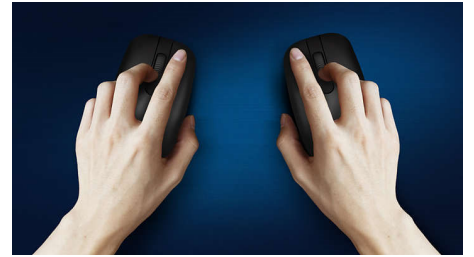

Philips 400 Series
Belaidė pelė

4 mygtukai
2,4 GHz belaidė
Optinis jutiklis

SPK7404

Belaidė, todėl perkeliama bet kur

Patogi ir stilinga pelė, prisitaikanti prie delno ir lengvai telpanti krepšyje. Ši patogi nešiojamojo kompiuterio pelė prijungiama belaidžiu ryšiu ir turi optinį jutiklį, dėl kurio galima dirbti ant daugelio paviršių.

- Dėl abiem rankom skirtos formos bus patogiu dirbti tiek dešine, tiek kaire ranka
- Patogus, ergonomiškas pelės dizainas tiesiog puikus
- Didelės raiškos optinis sekimas sklandžiam valdymui

PHILIPS

Ypatybės

Lengva prijungti

Lengvai prijungiamas ir tvarkingas belaidis dizainas, su kuriuo gyvenimas paprastesnis.

Sklandus optinis sekimas

Didelės raiškos optinis sekimas sklandžiam valdymui

Abiem rankom skirtas pelės dizainas