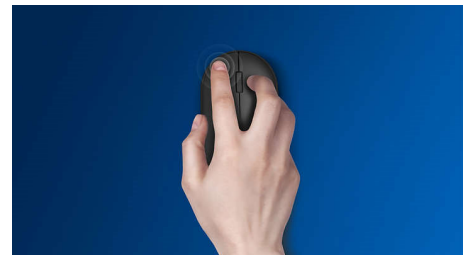

Mygtukus spausite milijonus kartų

Mygtukus spausite milijonus kartų, nes jie patvarūs