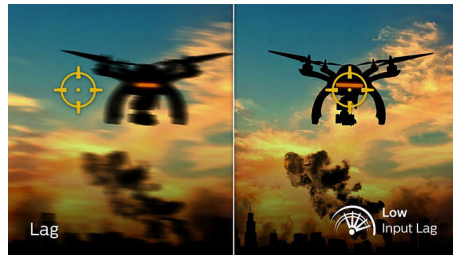

Atraso de entrada baixo

O atraso de entrada corresponde ao tempo decorrido entre a execução de uma ação com dispositivos ligados e o momento em que o resultado é apresentado no ecrã. O atraso de entrada baixo reduz o tempo de atraso entre a introdução de um comando nos seus dispositivos e a respetiva visualização no monitor e melhora bastante a experiência de jogo em jogos de vídeo suscetíveis a tremores, o que é particularmente importante para quem joga jogos rápidos e competitivos.