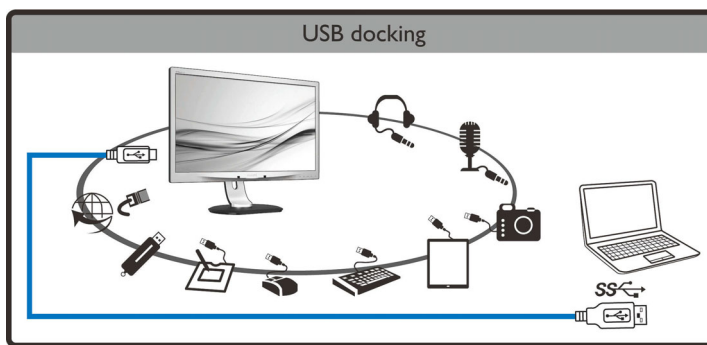

Drift

- Strømforsyning: 100–240 V AC, 50–60 Hz, Innebygd
- Av-modus: < 0,3 W (typ.)
- På-modus: 20 W (typ.) (EnergyStar 6.0-testmetode)
- Standby-modus: < 0,3 W (typ.)
- LED-indikator for strøm: Drift – hvit, Standby-modus – hvit (blinkende)

Mål

- Emballasje i mm (B x H x D): 565 x 422 x 184 millimeter
- Produkt uten stativ (mm): 511 x 319 x 52 millimeter
- Produkt med stativ (maks. høyde): 511 x 483 x 227 millimeter

Vekt

- Produkt med emballasje (kg): 6,78 kg
- Produkt med stativ (kg): 4,90 kg
- Produkt uten stativ (kg): 3,10 kg

Driftsforhold

- Høyde: Bruk: +12 000 fot (3658 m), ikke-bruk: +40 000 fot (12 192 m)
- Temperaturområde (drift): 0 °C til 40 °C °C
- Relativ luftfuktighet: 20–80 % %
- Temperaturområde (lagring): -20 til 60 °C °C
- MTBF (viste): 70 000 (unntatt bakbelysning)

Bærekraftighet

- Miljøvennlighet og energiforbruk: EnergyStar 6.0, RoHS
- Resirkulerbar emballasje: 100 %
- Bestemte stoffer: Kabinett uten PVC/BFR, Kvikksølvfri

Samsvar og standarder

- Juridiske godkjenninger: CE-merket, FCC klasse B, SEMKO, cETLus, CU-EAC, TUV/GS, TUV Ergo, EPA, PSB, WEEE, C-tick, UKRAINSK, CECP, PSE, KC, ICES-003, E-standby, J-MOSS, VCCI

Kabinett

- Overflate: Tekstur
- Fot: Svart
- Fremre ramme: Svart
- Bakre deksel: Svart

Innholdet i esken:

- Ledninger: Lyd, USB, Av/på
- Skjerm med stativ
- Brukerdokumentasjon

Utgivelsesdato
2024-03-22

Versjon: 4.0.1

EAN: 87 12581 73101 4

© 2024 Koninklijke Philips N.V.
Alle rettigheter forbeholdt.

Spesifikasjonene kan endres uten varsel. Varemerker tilhører Koninklijke Philips N.V. eller deres respektive eiere.

www.philips.com

* Aktiviteter som skjermdeling og strømming av video og lyd over Internett kan påvirke nettverkets ytelse. Maskinvaren og nettverkets båndbredde og ytelse bestemmer den generelle lyd- og bilde kvaliteten.

* Den bærbare PC'en, tastaturet, og musen som vises, er kun ment som illustrasjon og følger ikke med produktet.

* Ordet/varemerket IPS og de tilhørende patentene på teknologier tilhører sine respektive eiere.