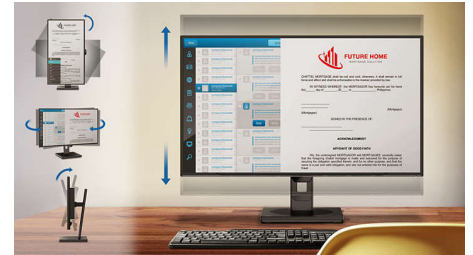

USB-hub for ekstrautstyr

Nå kan du koble valgfritt tastatur i full størrelse og mus til USB-huben på denne nyskapende Philips-skjermen for å øke produktiviteten. Bare koble den bærbare PCen til denne skjermen med én USB-kabel, og så er du klar til å benytte deg av ekstrautstyr som ekstern HDD, kamera, USB-stasjon med Full HD-video, lyd og Internett-funksjoner. Hvis du vil, kan du selvfølgelig fortsatt benytte deg av tastaturet og styreplaten på den bærbare PCen.

Overfør fra én kabel

Overfør video og lyd fra den bærbare PCen med én kabel

Koble til ved hjelp av innebygd Ethernet

Koble til Internett og intranett med innebygd Ethernet-port

AH-IPS-teknologi

Denne nyeste Philips-skjermen bruker avanserte AH-IPS-paneler som gir overlegen fargegjengivelse, svartid og strømforbruk. I motsetning til standard TN-paneler, viser AH-IPS-paneler jevn farge selv ved 178 grader vidvinkel og i dreiningsmodus. Med fantastisk ytelse er AH-IPS best egnet for programmer der det er viktig med fargenøyaktighet og konsekvent lysstyrke til enhver tid, for eksempel bilderetusing, grafikkprogrammer og websøking.

SmartErgoBase

SmartErgoBase er en skjermfot som gir ergonomisk visningskomfort og kabelhåndtering. Fotens brukervennlige høyde, dreining, vippefunksjon og roteringsvinkel justerer skjermen for maksimal komfort, noe som kan redusere fysisk belastning ved lange arbeidsdager. Kabelhåndteringen reduserer kabelrot og holder arbeidsområdet ryddig og profesjonelt.