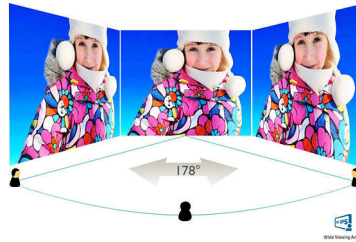

AH-IPS-teknologi

Denne nyeste Philips-skjermen bruker avanserte AH-IPS-paneler som gir overlegen fargegjengivelse, svartid og strømforbruk. I motsetning til standard TN-paneler, viser AH-IPS-paneler jevn farge selv ved 178 grader vidvinkel og i dreiningsmodus. Med fantastisk ytelse er AH-IPS best egnet for programmer der det er viktig med fargenøyaktighet og konsekvent lysstyrke til enhver tid, for eksempel bilderetusing, grafikkprogrammer og websøking.