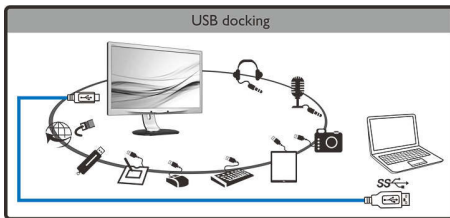

Ergonomisk design

- Lav ramme-til-bord-høyde for å gi best mulig komfort for leseren
- SmartErgoBase gjør det mulig å foreta menneskevennlige ergonomiske justeringer

PHILIPS

LCD-skjerm med USB-dokking
S-serien 22 (21.5" / 54,6 cm diag.), 1920 x 1080 (Full HD)

221S6QUMB/00

Høydepunkter

Utvid visningen med én kabel

Denne nyskapende, store Philips-skjermen gjør det enkelt å kopiere porter for alle bærbare PC-er. Skjermen har innebygd USB-hub, Ethernet og stereohøytalere som gjør at du kan overføre video, lyd og koble til Internett eller intranett direkte med én USB-kabel, og den passer spesielt godt til de nyeste svært tynne bærbare PC-ene med begrensede kontakter. Med denne avanserte USB-tilkoblingen med plug & play kan du nå utvide skrivebordet ved å bruke både den bærbare PC-skjermen og Philips-skjermen uten å bekymre deg over tungvint justering av oppløsning eller kabelrot.

USB-hub for ekstrautstyr

Nå kan du koble valgfritt tastatur i full størrelse og mus til USB-huben på denne nyskapende Philips-skjermen for å øke produktiviteten. Bare koble den bærbare PCen til denne skjermen med én USB-kabel, og så er du klar til å benytte deg av ekstrautstyr som ekstern HDD, kamera, USB-stasjon med Full HD-video, lyd og Internett-funksjoner. Hvis du vil, kan du selvfølgelig fortsatt benytte deg av tastaturet og styreplaten på den bærbare PCen.

SmartErgoBase

SmartErgoBase er en skjermfot som gir ergonomisk visningskomfort og kabelhåndtering. Fotens brukervennlige høyde, dreining, vippefunksjon og roteringsvinkel justerer skjermen for maksimal komfort, noe som kan redusere fysisk belastning ved lange arbeidsdager. Kabelhåndteringen reduserer kabelrot og holder arbeidsområdet ryddig og profesjonelt.