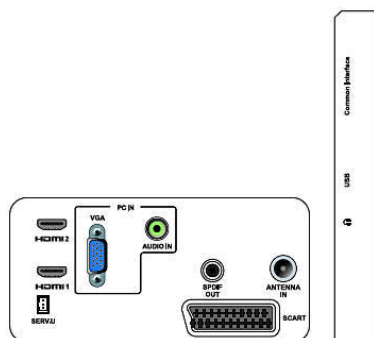

Норвежский, Португальский, Польский, Румынский, Русский, Сербский, Словацкий, Словенский, Испанский, Шведский, Турецкий, Украинский

- SmartPicture: Кино, Чоппер, Энергосбережение, Игра, Natural, Индивидуальный, Фото, стандартный, Яркий

Звук

- Выходная мощность (среднеквадр.): 6 Вт (3 Вт+3 Вт)
- Улучшение звука: Функция Smart Sound, Подвес динамика
- Звуковая система: Моно, Stereo, Nicam Stereo

Штатив

- Наклон: 0/+15 градусов

Мощность

- Электропитание: 100—240 В, 50—60 Гц
- В выключенном состоянии: 0,3 Вт (типич.)
- В активном режиме: 30 Вт (типич.)/45 Вт (макс.)
- В режиме ожидания: 0,3 Вт (типич.)
- Температура окружающей среды: 5 °C – 40 °C

Поддерживаемое разрешение дисплея

- Компьютерные форматы: Оптимальный: 1920 x 1080, 60 Гц
- Видеоформаты: 480i, 60 Гц, 480p, 60 Гц, 576i, 50 Гц, 576p, 50 Гц, 720p, 50, 60 Гц, 1080i; 50, 60 Гц, 1080p, 24, 50, 60 Гц

Размеры

- Изделие с подставкой (мм): 511 x 368 x 174 миллиметра
- Размеры упаковки в мм (ШxВxГ): 565 x 434 x 116 миллиметра
- Изделие без подставки (мм): 511 x 317 x 47 миллиметра

Вес

- Изделие с упаковкой (кг): 4,85 кг
- Изделие с подставкой (кг): 3,58 кг
- Изделие без подставки (кг): 3,35 кг

Тюнер/прием/передача

- Вход антенны: Коаксиальный кабель 75 Ом (IEC75)

Дата выпуска 2024-03-21

Версия: 1.0.1

EAN: 87 12581 66898 3

© 2024 Koninklijke Philips N.V.
Все права защищены.

Характеристики могут меняться без предварительного уведомления. Торговые марки являются собственностью Koninklijke Philips N.V. или соответствующих владельцев.

www.philips.com