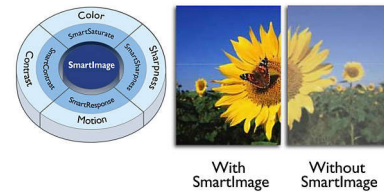

### Цифровой ТВ-тюнер

Цифровой телетюнер, встроенный в монитор, для приема высококачественного телесигнала из разных источников.

### Full HD 1920x1080p ЖК-дисплей

ЖК-дисплей Full HD имеет разрешение 1920x1080p — самое высокое из всех разрешений HD-источников, обеспечивающее изображение наилучшего качества. Это настоящий дисплей будущего, который может принимать сигналы с разрешением 1080p со всех источников, включая самые современные, такие как Blu-ray и современные игровые приставки HD. Значительно улучшенная обработка сигнала позволяет поддерживать его более высокое качество и разрешение. Все это создает великолепное изображение с прогрессивной разверткой без мерцания и потрясающими цветами и яркостью.

### Формат SmartContrast 20 000 000:1

Вам необходим ЖК-дисплей с высочайшей контрастностью и яркостью изображения? Современные средства обработки видео в сочетании с уникальной технологией приглушения и усиления подсветки от Philips обеспечивают невероятную реалистичность. SmartContrast усиливает контрастность и гарантирует превосходную передачу черного цвета, а также всех темных оттенков и областей. Это создает яркое реалистичное изображение с высоким контрастом и яркими, живыми цветами.

### SmartPicture

SmartPicture — это уникальная современная технология Philips, позволяющая анализировать отображаемое содержимое на экране для оптимизации характеристик дисплея. Удобный для пользователя интерфейс предоставляет выбор различных режимов, таких как "Офис", "Графика", "Развлечения", "Экономичный" и т. д. в соответствии с используемым приложением. В зависимости от