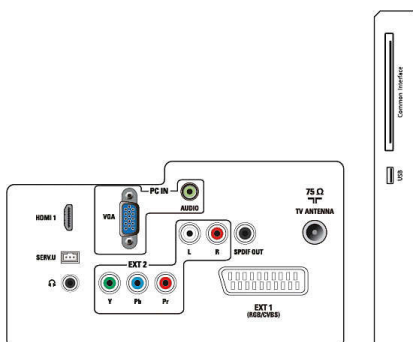

Норвежский, Португальский, Польский, Румынский, Русский, Сербский, Словацкий, Словенский, Испанский, Шведский, Турецкий, Украинский

- SmartPicture: Кино, Чоппер, Энергосбережение, Игра, Natural, Фото, стандартный, Яркий

Звук

- Выходная мощность (среднеквадр.): 2 x 3 Вт
- Улучшение звука: Incredible Surround, Функция Smart Sound
- Звуковая система: Моно, Стерео, Nicam Stereo

Штатив

- Наклон: 0/+15 градусов

Мощность

- Электропитание: 100—240 В, 50—60 Гц
- В выключенном состоянии: 0,3 Вт (типич.)
- В активном режиме: 25,6 Вт (станд.) / 34 Вт (макс.)
- В режиме ожидания: 0,3 Вт (типич.)
- Температура окружающей среды: 5 °C – 40 °C

Поддерживаемое разрешение дисплея

- Компьютерные форматы: Оптимальный: 1920 x 1080, 60 Гц
- Видеоформаты: 480i, 60 Гц, 480p, 60 Гц, 576i, 50 Гц, 576p, 50 Гц, 720p, 50, 60 Гц, 1080i; 50, 60 Гц, 1080p, 24, 50, 60 Гц

Размеры

- Изделие с подставкой (мм): 529 x 384 x 174 миллиметра
- Размеры упаковки в мм (ШxВxГ): 567 x 446 x 116 миллиметра
- Изделие без подставки (мм): 529 x 345 x 38 миллиметра

Вес

- Изделие с упаковкой (кг): 4,37 кг
- Изделие с подставкой (кг): 3,24 кг
- Изделие без подставки (кг): 3,0 кг

Тюнер/прием/передача

- Вход антенны: Коаксиальный кабель 75 Ом (IEC75)

Дата выпуска 2024-03-21

Версия: 1.0.1

EAN: 87 12581 65800 7

© 2024 Koninklijke Philips N.V.
Все права защищены.

Характеристики могут меняться без предварительного уведомления. Торговые марки являются собственностью Koninklijke Philips N.V. или соответствующих владельцев.

www.philips.com