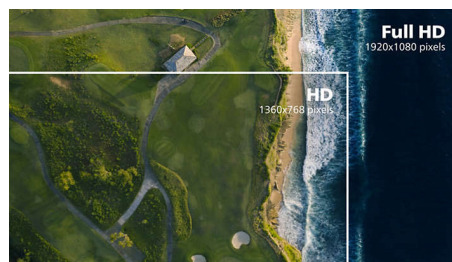

16:9 Full HD-scherm

Beeldkwaliteit is belangrijk. Normale schermen leveren kwaliteit, maar u verwacht meer. Dit display beschikt over een geavanceerde Full HD-resolutie van 1920 x 1080. Full HD zorgt voor scherpe details met hoge helderheid, ongelooflijk contrast en realistische kleuren dus verwacht levensechte beelden.