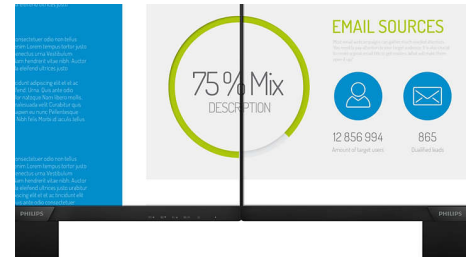

Ultradunne rand

De nieuwe Philips-schermen hebben zeer smalle randen die zorgen voor minimale afleiding en een maximale kijkgrootte. Deze schermen zijn bij uitstek geschikt voor opstellingen met meerdere schermen zoals bij gaming, grafisch ontwerp of professionele toepassingen. Dankzij de zeer smalle rand hebt u het gevoel dat u één groot scherm gebruikt.