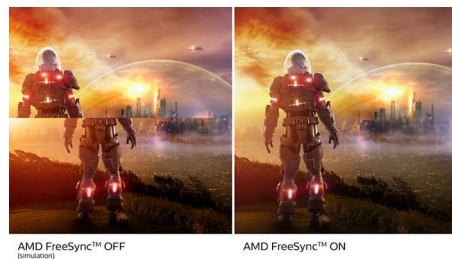

Ultravloeiend gamen

Gaming hoort geen keuze te zijn tussen stotterende gameplay en haperende frames. Met de nieuwe Philips-monitor hoeft u die keuze niet meer te maken. Geniet van vloeiende, artefactvrije prestaties bij vrijwel elke framesnelheid met AMD FreeSync™-technologie, de soepele en snelle verversing en de uiterst snelle reactietijd.