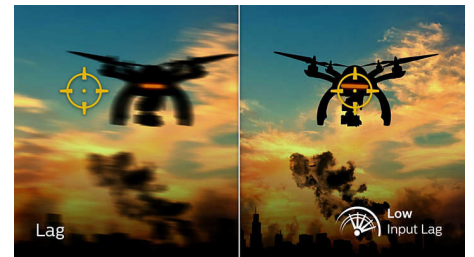

27M1N5500ZA/01

gemakkelijker te raken is. Dankzij minimale vertraging en het ontbreken van 'screen tearing' is dit Philips-beeldscherm de perfecte partner bij het gamen

Snelle MPRT-respons van 1 ms

MPRT (motion picture response time) is een intuïtievare manier om de responstijd te beschrijven, die direct verwijst naar de duur van wazige ruis tot heldere en scherpe beelden. De Philips-monitor voorgames met een MPRT van 1 ms voorkomt vlekken en bewegingsonscherpte, levert beter gevormde en nauwkeurige beelden voor een betere game-ervaring. De beste keuze voor spannende en twitch-gevoelige games.

Minimale vertraging

Vertraging is de tijd die verstrijkt tussen het uitvoeren van een actie met aangesloten apparaten en het resultaat op het scherm zien. Minimale vertraging verkort de tijd tussen het invoeren van een opdracht naar de monitor. Hierdoor verloopt het spelen van twitch-gevoelige videogames een stuk beter, wat vooral van belang is voor wie snelle, competitieve games speelt.