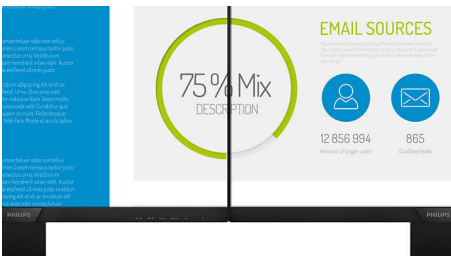

PHILIPS

LCD-skjerm med SoftBlue-teknologi
S-serien 22 (21,5" / 54,6 cm diag.), 1920 x 1080 (Full HD)

223S7EHMB/00

Høydepunkter

IPS-teknologi

IPS-skjermer bruker en avansert teknologi som gir deg ekstra brede visningsvinkler på 178/178 grader, noe som gjør det mulig å se skjermen fra nesten alle vinkler – selv i 90-graders Pivot-modus. I motsetning til standard TN-paneler gir IPS-skjermer deg svært skarpe bilder med levende farger, noe som ikke bare gjør den perfekt for bilder, filmer og nettsurfing, men også for profesjonelle programmer som krever nøyaktig fargegjengivelse og jevn lysstyrke hele tiden.

Svært smal ramme

De nye skjermene fra Philips har svært smale rammer, noe som gir minimalt med distraksjoner og maksimal visningsstørrelse. Skjermer med den svært smale rammen er spesielt godt egnet for flervisning eller hellende oppsett som spill, grafisk design og profesjonelle programmer, og du får følelsen av at du bruker én stor skjerm.

16:9 Full HD-skjerm

Bildekvalitet teller. Vanlige skjermer gir kvalitet, men du forventer mer. Denne skjermen har en forbedret Full HD-oppløsning med 1920 x 1080 piksler. Tenk deg et virkelig levende bilde med Full HD for skarpe detaljer kombinert med høy lysstyrke, utrolig kontrast og realistiske farger.