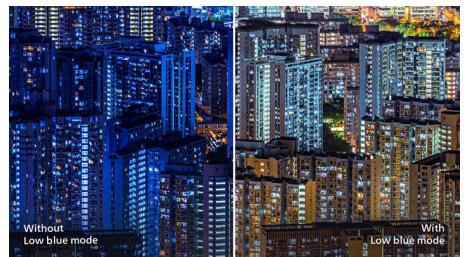

LowBlue Modus

Studien haben gezeigt, dass kurzwellige blaue Lichtstrahlen von LED-Bildschirmen genau wie UV-Strahlen zu Augenschäden führen und das Sehvermögen im Laufe der Zeit beeinflussen können. Der Philips LowBlue Modus verwendet eine intelligente Software-Technologie zur Reduzierung von schädlichem kurzwelligem blauen Licht und sorgt somit rundum für Wohlbefinden.