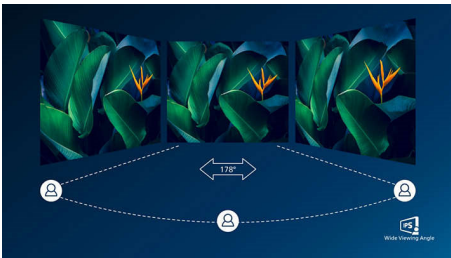

Preprosta uporaba

- 4-vratno zvezdišče USB za preprosto priključitev
- Prednastavitve SmartImage za enostavno optimiranje nastavitve slike

PHILIPS

Značilnosti

PowerSensor

PowerSensor je vgrajen senzor, ki zaznava prisotnost uporabnika. Oddaja in sprejema neškodljive infrardeče signale, na osnovi katerih ugotovi, ali je uporabnik prisoten ali ne. Če uporabnik zapusti delovno mizo, senzor samodejno zmanjša svetlost zaslona, s čimer prihrani do 80 % energije in podaljša življenjsko dobo monitorja

Tehnologija IPS

Zaslони IPS uporabljajo tehnologijo za izjemno širok, 178-stopinjski kot gledanja, tako da je prikaz viden iz skoraj vseh kotov, tudi v načinu vrtenja za 90 stopinj! Za razliko od standardnih zaslonov TN so slike na zaslonih IPS neverjetno ostre in živih barv, zato so ti zasloni idealni ne samo za fotografije, filme in brskanje po spletu, temveč tudi za profesionalno uporabo, pri kateri so pomembne natančne barve in nespremenljiva svetlost.

DisplayPort

DisplayPort je digitalna povezava med računalnikom in monitorjem brez vsakršne pretvorbe. Ker je zmogljivejši od standarda DVI, popolnoma podpira uporabo kablov dolžine do 15 metrov in prenos podatkov hitrosti do 10,8 Gb/s. Visoka zmogljivost in nična zakasnitev zagotavljata najhitrejše