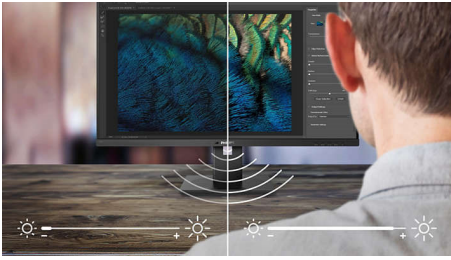

Značilnosti

PowerSensor

PowerSensor je vgrajen senzor, ki zaznava prisotnost uporabnika. Oddaja in sprejema neškodljive infrardeče signale, na osnovi katerih ugotovi, ali je uporabnik prisoten ali ne. Če uporabnik zapusti delovno mizo, senzor samodejno zmanjša svetlost zaslona, s čimer prihrani do 80 % energije in podaljša življenjsko dobo monitorja