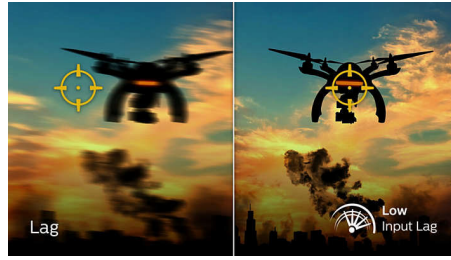

Zema ievades aizkave

Ievades aizkave ir laika periods starp darbības veikšanu savienotajā ierīcē un rezultāta redzēšanu ekrānā. Zema ievades aizkave saīsina laika aizturi no komandas ievadīšanas brīža ierīcēs līdz tā tiek izpildīta ekrānā, ievērojami uzlabojot īpaši kustīvu spēļu spēlēšanas pieredzi, ko novērtēs ikviens, kam patīk spēlēt ātras, uz rezultātu orientētas spēles.