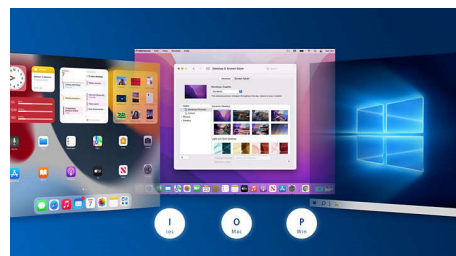

Κάντε σύζευξη με έως και 3 συσκευές

Υπέροχο σετ πληκτρολογίου-ποντικιού για κάθε εργασία, με εύκολη εναλλαγή μεταξύ τριών συσκευών, όπως οποιοσδήποτε υπολογιστής, tablet και smartphone. Ξεχάστε τους κανόνες εργασίας σε μία συσκευή – τώρα μπορείτε πανεύκολα να τις χρησιμοποιείτε εναλλάξ.

Με αυτές τις συντομεύσεις πολυμέσων, μπορείτε εύκολα να μεταβείτε στη μουσική, την ένταση ήχου ή την αναπαραγωγή βίντεο με ένα απλό κλικ.

Έξυπνη εξοικονόμηση ενέργειας

Με τη λειτουργία έξυπνης εξοικονόμησης ενέργειας, αυτό το σετ μπορεί να μεταβεί σε κατάσταση αναμονής, εξοικονομώντας ενέργεια όταν δεν χρησιμοποιείται.

SPT6607B/15

Πλήκτρα χαμηλού προφίλ

Τα πλήκτρα χαμηλού προφίλ χαρίζουν κομψή εμφάνιση και είναι γρήγορα και εύχρηστα κατά την πληκτρολόγηση.

Συμβατότητα με πολλά λειτουργικά συστήματα

Συμβατότητα με iOS, MAC και Windows για να μπορείτε εύκολα να εναλλάσσετε μεταξύ αυτών μέσω συντομεύσεων.