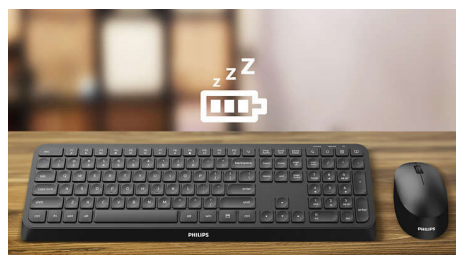

Κάντε σύζευξη με έως και 3 συσκευές

Υπέροχο σετ πληκτρολογίου-ποντικιού για κάθε εργασία, με εύκολη εναλλαγή μεταξύ τριών συσκευών, όπως οποιοσδήποτε υπολογιστής, tablet και smartphone. Ξεχάστε τους κανόνες εργασίας σε μία συσκευή – τώρα μπορείτε πανεύκολα να τις χρησιμοποιείτε εναλλάξ.

Εργονομικό στήριγμα παλάμης

Το στήριγμα παλάμης βοηθά στην άνετη τοποθέτηση των χεριών στο πληκτρολόγιο και προσφέρει ένα άνετο σημείο για να ακουμπάτε τις παλάμες σας όταν δεν πληκτρολογείτε.

συντομεύσεις πολυμέσων

Με αυτές τις συντομεύσεις πολυμέσων, μπορείτε εύκολα να μεταβείτε στη μουσική, την ένταση ήχου ή την αναπαραγωγή βίντεο με ένα απλό κλικ.

Έξυπνη εξοικονόμηση ενέργειας

Με τη λειτουργία έξυπνης εξοικονόμησης ενέργειας, αυτό το σετ μπορεί να μεταβεί σε κατάσταση αναμονής, εξοικονομώντας ενέργεια όταν δεν χρησιμοποιείται.

SPT6607B/15

Πλήκτρα χαμηλού προφίλ

Τα πλήκτρα χαμηλού προφίλ χαρίζουν κομψή εμφάνιση και είναι γρήγορα και εύχρηστα κατά την πληκτρολόγηση.

Συμβατότητα με πολλά λειτουργικά συστήματα

Συμβατότητα με iOS, MAC και Windows για να μπορείτε εύκολα να εναλλάσσετε μεταξύ αυτών μέσω συντομεύσεων.