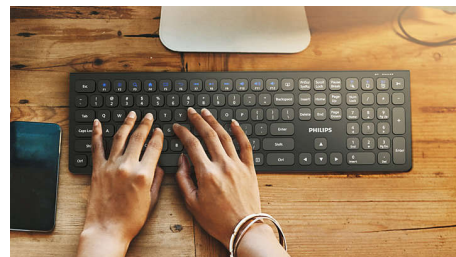

Κάντε σύζευξη με έως και 3 συσκευές

Υπέροχο σετ πληκτρολογίου-ποντικιού για κάθε εργασία, με εύκολη εναλλαγή μεταξύ τριών συσκευών, όπως οποιοσδήποτε υπολογιστής, tablet και smartphone. Ξεχάστε τους κανόνες εργασίας σε μία συσκευή – τώρα μπορείτε πανεύκολα να τις χρησιμοποιείτε εναλλάξ.

Εργονομικό στήριγμα παλάμης

Το στήριγμα παλάμης βοηθά στην άνετη τοποθέτηση των χεριών στο πληκτρολόγιο και προσφέρει ένα άνετο σημείο για να ακουμπάτε τις παλάμες σας όταν δεν πληκτρολογείτε.

συντομεύσεις πολυμέσων

Με αυτές τις συντομεύσεις πολυμέσων, μπορείτε εύκολα να μεταβείτε στη μουσική, την ένταση ήχου ή την αναπαραγωγή βίντεο με ένα απλό κλικ.

Έξυπνη εξοικονόμηση ενέργειας

Με τη λειτουργία έξυπνης εξοικονόμησης ενέργειας, αυτό το σετ μπορεί να μεταβεί σε κατάσταση αναμονής, εξοικονομώντας ενέργεια όταν δεν χρησιμοποιείται.

SPT6607B/15

Πλήκτρα χαμηλού προφίλ

Τα πλήκτρα χαμηλού προφίλ χαρίζουν κομψή εμφάνιση και είναι γρήγορα και εύχρηστα κατά την πληκτρολόγηση.

Συμβατότητα με πολλά λειτουργικά συστήματα

Συμβατότητα με iOS, MAC και Windows για να μπορείτε εύκολα να εναλλάσσετε μεταξύ αυτών μέσω συντομεύσεων.