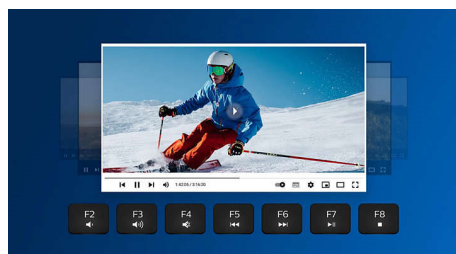

Κάντε σύζευξη με έως και 3 συσκευές

Υπέροχο σετ πληκτρολογίου-ποντικιού για κάθε εργασία, με εύκολη εναλλαγή μεταξύ τριών συσκευών, όπως οποιοσδήποτε υπολογιστής, tablet και smartphone. Ξεχάστε τους κανόνες εργασίας σε μία συσκευή – τώρα μπορείτε πανεύκολα να τις χρησιμοποιείτε εναλλάξ.

Εργονομικό στήριγμα παλάμης

Το στήριγμα παλάμης βοηθά στην άνετη τοποθέτηση των χεριών στο πληκτρολόγιο και προσφέρει ένα άνετο σημείο για να ακουμπάτε τις παλάμες σας όταν δεν πληκτρολογείτε.

συντομεύσεις πολυμέσων