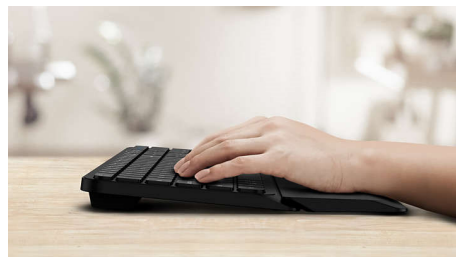

Εργονομικό στήριγμα παλάμης

Το στήριγμα παλάμης βοηθά στην άνετη τοποθέτηση των χεριών στο πληκτρολόγιο και προσφέρει ένα άνετο σημείο για να ακουμπάτε τις παλάμες σας όταν δεν πληκτρολογείτε.