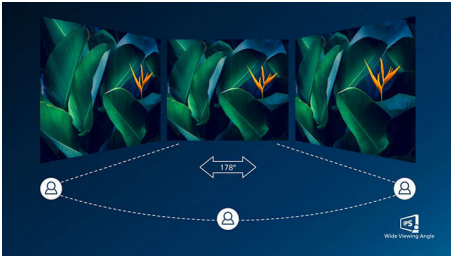

Екологічніше щодня

- Екологічно безпечний дисплей без ртуті

Чудова якість зображення

- SmartContrast для насичених чорних відтінків
- Дисплей Full HD 16:9 для чіткого та детального зображення
- Світлодіодна технологія широкого кута огляду IPS для точності зображення і кольорів
- Режим гри SmartImage, оптимізований для гравців
- Плавне відтворення ігор без зусиль із технологією AMD FreeSync™
- Короткий час відповіді рухомого зображення – 1 мс для чіткості та плавної гри

PHILIPS

Основні особливості

Технологія IPS

Дисплеї IPS використовують вдосконалену технологію, яка забезпечує надзвичайно широкий кут огляду 178/178 градусів для перегляду практично під будь-який кут. Порівняно зі стандартними TN-панелями дисплеї IPS забезпечують надзвичайно чіткі зображення з яскравими кольорами, що ідеально підходить не лише для перегляду фотографій, відео та вебсторінок, а й професійних програм, які вимагають точності кольорів та сталої яскравості.

Короткий час відповіді рухомого зображення – 1 мс

Час відповіді рухомого зображення – це більш інтуїтивний спосіб опису часу відгуку, що безпосередньо стосується тривалості від фіксації розмитого шуму до чіткого зображення. Ігровий монітор Philips із часом відгуку рухомого зображення 1 мс усуває розмитість рухів, забезпечуючи чіткіше й точне зображення для вдосконалення ігор. Найкращий вибір для захоплюючих і чутливих до найдрібніших рухів ігор.