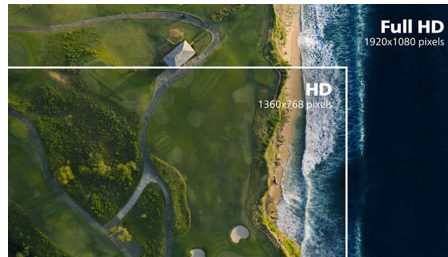

Дисплей 16:9 Full HD

Качество изображения играет важную роль. Обычные дисплеи обеспечивают неплохое качество изображения, однако не на самом высоком уровне. Этот дисплей оснащен улучшенным разрешением Full HD 1920 x 1080: четкая детализация в сочетании с высокой яркостью, удивительной контрастностью и реалистичной цветопередачей — естественное изображение словно оживает на глазах.