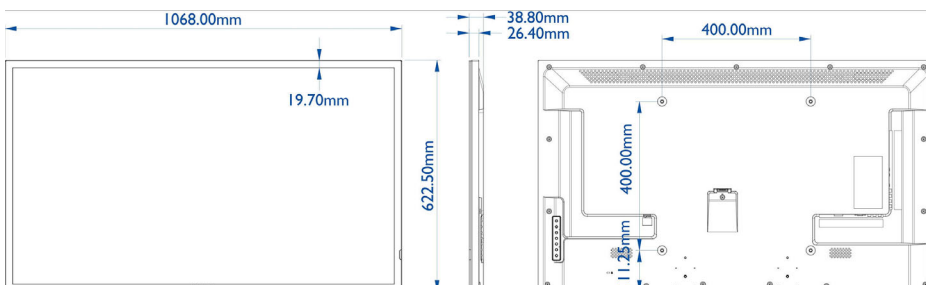

Rozmery

- Hĺbka krabice: 148,0 mm
- Výška krabice: 768,0 mm
- Šírka krabice: 1164,0 mm
- Šírka prístroja: 1068,0 mm
- Hmotnosť výrobku: 13,7 kg
- Výška prístroja: 622,5 mm
- Hĺbka prístroja: 38,8 mm
- Upevnenie na stenu: 400 x 400 mm
- Šírka rámu: 22 mm
- Hmotnosť vrátane balenia: 17,2 kg

Prevádzkové podmienky

- Rozsah teploty (prevádzkový): 0 – 40 °C
- MTBF: 50 000 hodina(y)
- Relatívna vlhkosť: 20 – 80 %
- Rozsah teploty (uskladnenia): –20 – 60 °C

Multimediálne aplikácie

1. Prehrávanie videa z USB: 3G2, 3GP, ASF, ASX, AVI, DAT, F4V, FLV, M2TS, M4V, MK3D, MKV, MOV, MP4, MPE, MPEG, MPG, MTS, QT, TRP, TS, TTS, VOB, WEBM, WMV, Xvid
   - Prehrávanie obrázkov z USB: BMP, GIF, JPEG, JPG
   - Prehrávanie zvuku z USB: AAC, AC3, AIF, AIFF, AMR, EC3, M4A, MP3, OGA, OGG, WAV, WMA
2. ## Príslušenstvo
3. Dodávané príslušenstvo: Napájací kábel striedavého prúdu (AC), RS232 kábel, VGA kábel, Diaľkové ovládanie, Batérie pre diaľkové ovládanie, Používateľská príručka na disku CD-ROM, Stručná príručka spustenia
   - Stojan: BM02542

Rozličné

- Jazyky ponuky na obrazovke: Angličtina, Francúzština, Nemčina, Taliančina, Poľština, Ruština, Španielčina, Turečtina, Zjednodušená čínština, Tradičná čínština
- Záruka: Globálna: 3 roky
- Regulačné schválenia: CE, FCC, trieda B, CCC, RoHS, UL/cUL, C-Tick, BSMI, CB, GOST

Dátum vydania
2024-03-30

Verzia: 2.0.1

EAN: 87 12581 69223 0

© 2024 Koninklijke Philips N.V.
Všetky práva vyhradené.

Autor si vyhradzuje právo zmeny špecifikácií bez oznámenia. Ochranné známky sú majetkom Koninklijke Philips N.V. alebo ich príslušných vlastníkov.

www.philips.com