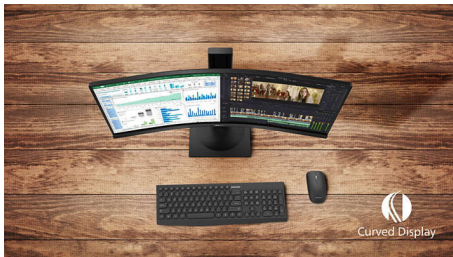

Chất lượng hình ảnh cao cấp

- Màn hình Full HD 16:9 cho hình ảnh chi tiết sinh động
- Màn hình VA mang đến hình ảnh tuyệt vời với góc nhìn rộng
- Dải màu Ultra Wide-Color rộng hơn cho hình ảnh sống động
- Chơi game mượt mà dễ dàng với công nghệ AMD FreeSync™

PHILIPS

Màn hình LCD cong với Ultra Wide-Color
E Line 24 (đường chéo 23.6" / 59,9 cm), 1920 x 1080 (Full HD)

Những nét chính

Thiết kế màn hình cong

Màn hình máy tính để bàn cung cấp trải nghiệm người dùng cá nhân, phù hợp hoàn hảo với thiết kế cong. Màn hình cong mang đến hiệu ứng nhập vai để chịu và tinh tế, tập trung vào bạn ở trung tâm của bàn làm việc.

đòi hỏi đồ họa cao. Công nghệ quản lý điểm ảnh tối ưu cho bạn góc nhìn rộng 178/178 độ, giúp có được hình ảnh sinh động.

Màn hình Full HD 16:9

Chất lượng hình ảnh là vấn đề khiến bạn quan tâm. Tuy các màn hình thông thường cũng có chất lượng hình ảnh tốt nhưng bạn vẫn muốn có hình ảnh tốt hơn. Màn hình này được trang bị độ phân giải Full HD 1920 x 1080 nâng cao, cho những chi tiết sinh động đi cùng với độ sáng cao, độ tương phản đen không thể tin nổi và màu sắc trung thực cho hình ảnh sống động như ngoài đời thực.