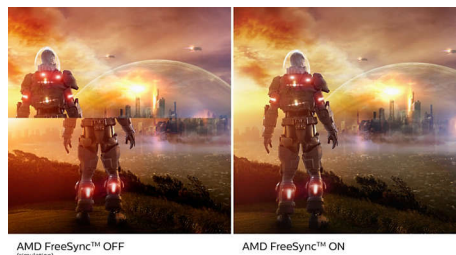

Chơi game siêu êm

Không nên chọn chơi game nếu game bị giật hình hoặc khung hình bị nứt. Với màn hình Philips mới, điều này không còn nữa. Đạt được hiệu suất mượt mà, không có xáo ảnh ở hầu như mọi tốc độ khung hình với công nghệ AMD FreeSync™, tốc độ làm mới nhanh mượt mà và thời gian phản hồi siêu nhanh.

248E9QHSB/74