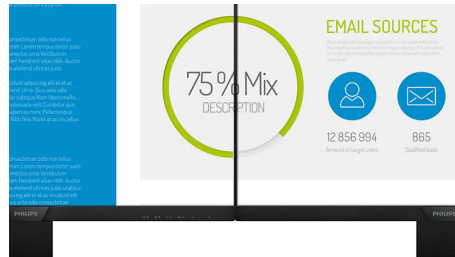

Viền siêu hẹp

Các màn hình Philips mới có đường viền siêu hẹp, cho phép giảm thiểu sự xao nhãng và kích thước xem tối đa. Đặc biệt thích hợp cho các thiết lập nhiều màn hình hoặc xếp lát như chơi game, thiết kế đồ họa và các ứng dụng chuyên nghiệp, màn hình đường viền siêu hẹp mang đến cho bạn cảm giác như sử dụng một màn hình lớn.