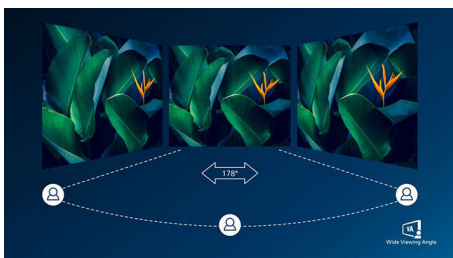

Màn hình VA

Màn hình LED VA của Philips sử dụng công nghệ căn chỉnh chiều dọc đa miền tiên tiến, cho bạn tỷ lệ tương phản tĩnh rất cao, giúp tạo ra hình ảnh rực rỡ và sống động hơn. Bên cạnh việc xử lý dễ dàng các ứng dụng văn phòng chuẩn, công nghệ này đặc biệt thích hợp cho ảnh, duyệt web, phim, trò chơi và các ứng dụng

đòi hỏi đồ họa cao. Công nghệ quản lý điểm ảnh tối ưu cho bạn góc nhìn rộng 178/178 độ, giúp có được hình ảnh sinh động.