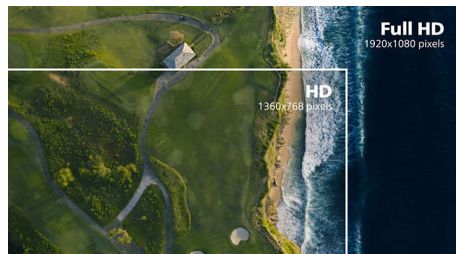

Công nghệ Ultra Wide-Color

Công nghệ Ultra Wide-Color cung cấp một quang phổ màu rộng hơn cho hình ảnh rực rỡ hơn. "Gam màu" rộng hơn của Ultra Wide-Color tạo ra màu xanh lá cây tự nhiên hơn, màu đỏ sống động và màu xanh thẫm thắm. Công nghệ Ultra Wide-Color đem lại cho hình ảnh, chất lượng giải trí đa phương tiện và nâng suất những màu sắc sinh động và rực rỡ.

đòi hỏi đồ họa cao. Công nghệ quản lý điểm ảnh tối ưu cho bạn góc nhìn rộng 178/178 độ, giúp có được hình ảnh sinh động.

Màn hình Full HD 16:9

Chất lượng hình ảnh là vấn đề khiến bạn quan tâm. Tuy các màn hình thông thường cũng có chất lượng hình ảnh tốt nhưng bạn vẫn muốn có hình ảnh tốt hơn. Màn hình này được trang bị độ phân giải Full HD 1920 x 1080 nâng cao, cho những chi tiết sinh động đi cùng với độ sáng cao, độ tương phản đen không thể tin nổi và màu sắc trung thực cho hình ảnh sống động như ngoài đời thực.