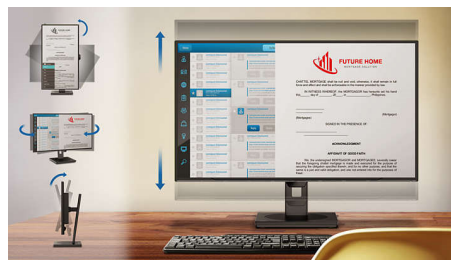

### Уеб камера

Вградените уеб камера и микрофон ви позволяват да виждате и да общувате с колеги и клиенти. Това просто решение позволява да работите и споделяте с

другите, като ви спестява ценно време и разходи за пътуване.

### SmartErgoBase

SmartErgoBase е основа за монитор, която осигурява ергономичен комфорт на дисплея и осигурява подредба на кабелите. Основата може да се върти около оста си, да се накланя и върти под различни ъгли, за да осигури максимален комфорт. Стойката с регулируема височина гарантира оптимално ниво на гледане, намалявайки физическото напрежение от дългия работен ден, докато подредбата на кабелите намалява безредицата и поддържа работното пространство чисто и професионално.