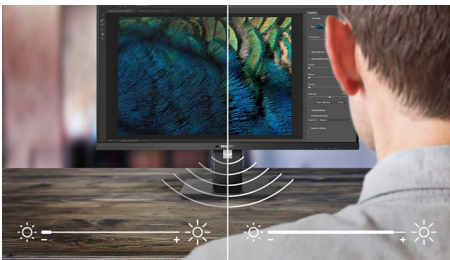

Kenmerken

LED-technologie

Witte LED's zijn Solid State-apparaten die sneller op volle sterkte licht geven, waardoor ze snel klaar zijn voor gebruik. LED's bevatten geen kwik en kunnen dus milieuvriendelijk worden weggegooid en gerecycled. Met LED's kan LCD-achtergrondverlichting makkelijker worden gedimd, waardoor de contrastverhouding super hoog is. Dankzij de consistente helderheid op het scherm leveren de LED's een fantastisch nauwkeurige kleurweergave.

PowerSensor

PowerSensor is een ingebouwde 'personensensor' die onschadelijke infraroodsignalen uitzendt en ontvangt om te bepalen of de gebruiker aanwezig is. Zodra de gebruiker wegloopt van het bureau, wordt de helderheid van de monitor verlaagd. De energiekosten worden zo met meer dan 80 procent verlaagd en de levensduur van de monitor wordt verlengd.

DisplayPort

DisplayPort is een digitale koppeling tussen de PC en monitor, zonder conversie. Met ondersteuning voor kabels van maximaal 15 meter en een gegevensoverdracht van 10,8 Gbps/sec liggen de capaciteiten van een DisplayPort hoger dan die van een DVI-poort. De goede prestaties en verwaarloosbare vertraging zorgen voor de snelste beeld- en vernieuwingsfrequenties, wat DisplayPort niet alleen de beste keus maakt voor algemeen gebruik bij u thuis of op kantoor, maar ook voor veeleisende games en films, videobewerking en meer. DisplayPort kan op diverse adapters worden aangesloten voor nog meer gebruiksgemak.