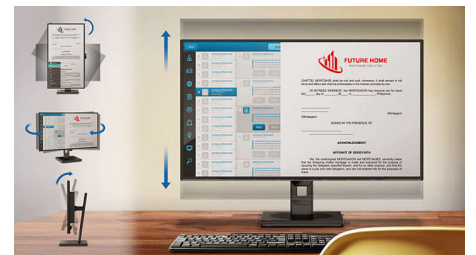

Modalità EasyRead

Modalità EasyRead per un'esperienza di lettura simile alla carta

SmartErgoBase

SmartErgoBase è una base per monitor che offre un comfort di visualizzazione ergonomico e un sistema di gestione dei cavi. La base può essere girata, inclinata e ruotata in varie angolazioni per garantire il massimo comfort. Il supporto ad altezza regolabile garantisce una visuale ottimale, riducendo le tensioni di una lunga giornata lavorativa, mentre il sistema di gestione dei cavi evita l'agrovigliamento degli stessi e mantiene la postazione di lavoro in ordine.