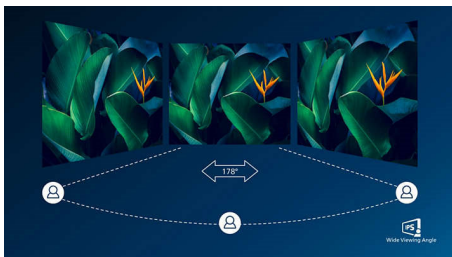

PHILIPS

In evidenza

Collegamento USB-C

Questo display Philips è dotato di un connettore USB di tipo C con rilascio di potenza. Grazie alla gestione dell'alimentazione intelligente e flessibile, puoi alimentare/ricaricare direttamente il tuo dispositivo compatibile*. L'USB-C sottile e reversibile garantisce una connessione docking con un unico cavo in modo facile. Puoi guardare video ad alta risoluzione e trasferire dati a una velocità elevatissima, mentre alimenti e ricarichi contemporaneamente il dispositivo compatibile.

Tecnologia IPS

I display IPS utilizzano una tecnologia avanzata che offre un angolo visuale estremamente ampio di 178/178 gradi, rendendo possibile la visualizzazione da qualsiasi angolazione, anche in modalità di rotazione di 90°. A differenza dei pannelli TN standard, i display IPS garantiscono immagini davvero nitide dai colori naturali, così da renderli ideali non solo per foto, film e