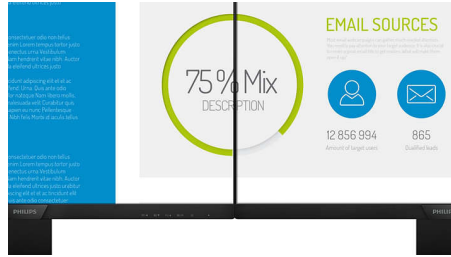

Ultrakeskeny keret

Az új Philips képernyők ultrakeskeny kerettel készülnek, amelyek a lehető legkevésbé zavaróak, és maximális képernyőméretet biztosítanak. Különösen alkalmasak több kijelzős vagy mozaik elrendezéshez, mint például játékokhoz, grafikai tervezéshez és professzionális alkalmazásokhoz, ahol az ultrakeskeny kijelzőkeret azt az érzetet kelti, mintha egyetlen nagy képernyőt használna.