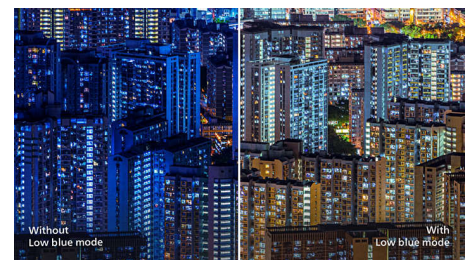

LowBlue üzemmód

Vizsgálatok kimutatták, hogy az ultraibolya sugarakhoz hasonlóan a LED-kijelzők által kibocsátott rövid hullámhosszúságú, kék fénysugarak is károsíthatják a szemet, és idővel befolyásolhatják a látást. Az egészség szempontjából kifejlesztett Philips LowBlue üzemmód beállítás intelligens szoftvertechnológiát használ a rövid hullámhosszúságú, káros kék fények csökkentése érdekében.