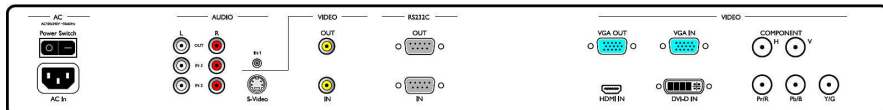

Размеры

- Толщина рамки: 45 мм/1,77 дюйма
- Высота с подставкой: 663 миллиметра
- Высота устройства (с подставкой) (дюймы): 26.1 (дюймы)
- Ширина устройства: 1022 миллиметра
- Product weight: 19,8 кг
- Глубина с подставкой: 250 миллиметра
- Высота устройства: 615 миллиметра
- Глубина устройства: 129 миллиметра
- Глубина устройства (с подставкой) (дюймы): 9.8 (дюймы)
- Ширина устройства (в дюймах): 40.2 (дюймы)
- Высота устройства (в дюймах): 24.2 (дюймы)
- Настенное крепление: 200 x 200 мм, 400 x 200 мм
- Глубина устройства (в дюймах): 5,1 (дюймы)
- Вес изделия (фунты): 43,65 фунта

Условия эксплуатации

- Диапазон температур (эксплуатация): 0—40 °C
- Среднее время между отказами: 50 000 часов
- Относительная влажность: 5—90 %

Аксессуары

- Входящие в комплект аксессуары: Пульт ДУ, Батареи для пульта ДУ, Шнур питания сети

- переменного тока, Кабель VGA, Инструкция по эксплуатации на CD-ROM, Краткое руководство пользователя, Настольная подставка
- Дополнительные аксессуары: Жесткое крепление на стене, Гибкое крепление на стене, Потолочное крепление

Прочее

- Ободок: Цвет Metallic Anthracite
- Языки экранных меню: Английский, Французский, Немецкий, Итальянский, Польский, Турецкий, Русский, Упрощенный китайский
- Гарантия: Европа/Северная Америка: 3 года
- Подтвержденное соответствие нормативам: CE, FCC класс B, CCC, RoHS, UL/cUL

Дата выпуска 2024-03-21

Версия: 5.4.2

EAN: 87 12581 51556 0

© 2024 Koninklijke Philips N.V.
Все права защищены.

Характеристики могут меняться без предварительного уведомления. Торговые марки являются собственностью Koninklijke Philips N.V. или соответствующих владельцев.

www.philips.com