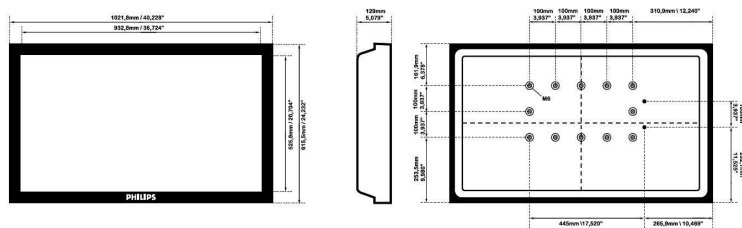

Размеры

- Толщина рамки: 45 мм/1,77 дюйма
- Высота с подставкой: 663 миллиметра
- Высота устройства (с подставкой) (дюймы): 26.1 (дюймы)
- Ширина устройства: 1022 миллиметра
- Product weight: 19,8 кг
- Глубина с подставкой: 250 миллиметра
- Высота устройства: 615 миллиметра
- Глубина устройства: 129 миллиметра
- Глубина устройства (с подставкой) (дюймы): 9.8 (дюймы)
- Ширина устройства (в дюймах): 40.2 (дюймы)
- Высота устройства (в дюймах): 24.2 (дюймы)
- Настенное крепление: 200 x 200 мм, 400 x 200 мм
- Глубина устройства (в дюймах): 5,1 (дюймы)
- Вес изделия (фунты): 43,65 фунта

Условия эксплуатации

- Диапазон температур (эксплуатация): 0—40 °C
- Среднее время между отказами: 50 000 часов
- Относительная влажность: 5—90 %

Аксессуары

- Входящие в комплект аксессуары: Пульт ДУ, Батареи для пульта ДУ, Шнур питания сети

- переменного тока, Кабель VGA, Инструкция по эксплуатации на CD-ROM, Краткое руководство пользователя, Настольная подставка
- Дополнительные аксессуары: Жесткое крепление на стене, Гибкое крепление на стене, Потолочное крепление

Прочее

- Ободок: Цвет Metallic Anthracite
- Языки экранных меню: Английский, Французский, Немецкий, Итальянский, Польский, Турецкий, Русский, Упрощенный китайский
- Гарантия: Европа/Северная Америка: 3 года
- Подтвержденное соответствие нормативам: CE, FCC класс B, CCC, RoHS, UL/cUL

Дата выпуска 2024-03-21

Версия: 5.4.2

EAN: 87 12581 51556 0

© 2024 Koninklijke Philips N.V.
Все права защищены.

Характеристики могут меняться без предварительного уведомления. Торговые марки являются собственностью Koninklijke Philips N.V. или соответствующих владельцев.

www.philips.com