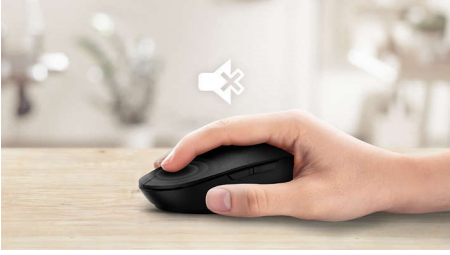

Sessiz tasarım

- Sessiz ve rahat deneyim için daha az tıklama sesi

Üstün performans sunan gelişmiş teknoloji

- 1600 DPI'ye kadar

Kablosuz ve kullanışlı

- Tamamen kablosuz bir çalışma alanı için 2.4G kablosuz bağlantı
- Akıllı güç tasarrufu

Özellikler

Düğmeler milyonlarca tıklamaya dayanır

Düğmeler milyonlarca tıklama ile başa çıkabilecek kadar dayanıklıdır

Daha az tıklama sesi

Sessiz ve rahat deneyim için daha az tıklama sesi

2.4G kablosuz bağlantı