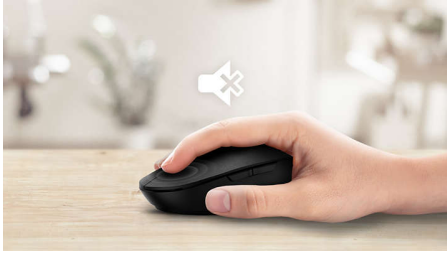

Kablosuz kullanım ve taşıma rahatlığı

Bu fare, ideal seyahat arkadaşınızdır. Kablosuz Bluetooth bağlantısı ve tek bir tıklamayla üç cihaz arasında geçiş yapabilme özelliği sayesinde, sayfalar arasında sorunsuz ve rahat bir şekilde gezinmek için tasarlanmıştır.

Sessiz tasarım

- Sessiz ve rahat deneyim için daha az tıklama sesi

Üstün performans sunan gelişmiş teknoloji

- 1600 DPI'ye kadar

Kablosuz ve kullanışlı

- Tamamen kablosuz bir çalışma alanı için 2.4G kablosuz bağlantı
- Akıllı güç tasarrufu

Düğmeler milyonlarca tıklama ile başa çıkabilecek kadar dayanıklıdır

Daha az tıklama sesi

Sessiz ve rahat deneyim için daha az tıklama sesi

2.4G kablosuz bağlantı

Bilgisayar kablolarından kurtulun. Bu özelliğe sahip herhangi bir klavye/fare için, aksesuarı hızlı bir 2,4 GHz kablosuz bağlantı yoluyla herhangi bir bilgisayara bağlayabilirsiniz. Basit kurulum işlemine sahip aksesuarın şık tasarımı, çalışma alanınızın temiz görünmesini ve kablolardan kurtulmanızı sağlar.