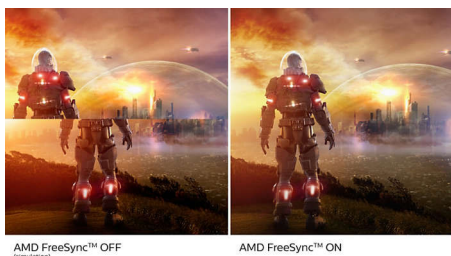

Izjemno tekoče igranje iger

Pri igranju iger se ne smete ukvarjati z izbiro med netekočim igranjem ali preskakovanjem

slike. Z novim Philipsovim zaslonom se vam ne bo treba, saj tehnologija AMD FreeSync™, hitro osveževanje in izjemna odzivnost skoraj pri vseh hitrostih sličic omogočajo tekoče delovanje brez artefaktov.