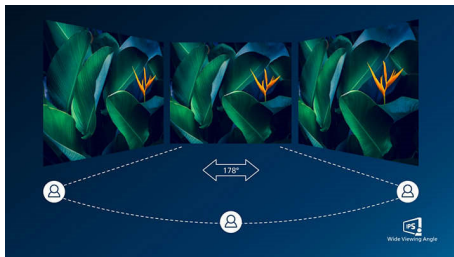

Vrhunska kakovost slike

- SmartContrast za podrobne črne dele
- Tehnologija IPS LED za širok kot gledanja ter točno sliko in barve
- Zaslon brez okvirja na vseh 4 straneh

PHILIPS

Značilnosti

Brez okvirja na vseh 4 straneh

Močno zoženje okvirja na vseh 4 straneh zaslona, ki je zato tako rekoč brez okvira, ustvarja minimalističen videz in nudi širok vidni kot. Povečajte svojo produktivnost in se osredotočite na celovite, živahne slike. Pogled je zelo širok in neoviran, tudi pri postavitvi več zaslonov med vrtenjem.

Tehnologija IPS

Zasloni IPS uporabljajo tehnologijo za izjemno širok, 178-stopinjski kot gledanja, tako da je prikaz viden iz skoraj vseh kotov. Za razliko od standardnih zaslonov TN so slike na zaslonih IPS neverjetno ostre in živih barv, zato so ti zasloni idealni ne samo za fotografije, filme in brskanje po spletu, temveč tudi za profesionalno uporabo, pri kateri so pomembne natančne barve in nespremenljiva svetlost.