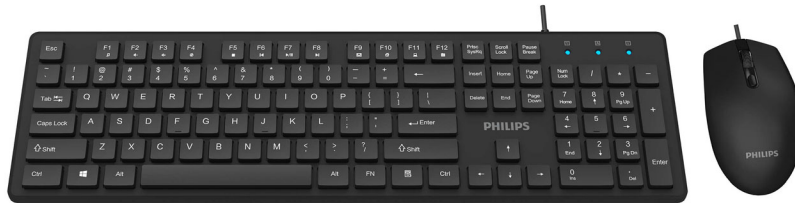

Philips 200 Series
Bezvadu tastatūras un
peles kombinācija

4 pogas

USB 2.0 vada savienojums
Optisks sensors

SPT6264

Paredzēts tieši jums

Radīts, lai nodrošinātu produktīvus dzīves apstākļus. Jaunajai 200. sērijas tastatūras un peles kombinācijai ir labi izstrādāta ergonomiska tastatūra, kas ir ērti lietojama visas dienas garumā, un ievērojama izturība. Optiskā pele piedāvā ergonomisku un precīzu vadību.

Tastatūra, kas izstrādāta, lai sniegtu augstāko produktivitāti

- Pazīstams izkārtojums vieglai rakstīšanai
- Zema profila taustiņi ērtai un klusai rakstīšanai
- Plāna profila dizains lieliskam izskatam uz galda

Plug and Play

- Vienkārša Plug and Play pele ar USB vada savienojumu

Philips uzticamība

- Taustiņi kalpos miljoniem spiešanas reižu

Ērta un precīza vadība

- Peles forma lieliski pieguļ gan labajā, gan kreisajā rokā
- Ērta ergonomiska peles konstrukcija lieliskai sajūtai
- Augstas izšķirtspējas optiskā sekošana vienmērīgai vadībai

PHILIPS

Bezvadu tastatūras un peles kombinācija
4 pogas USB 2.0 vadu savienojums, Optisks sensors

SPT6264/00

Izceltie produkti

Standarts Plug and Play

Vienkārša Plug and Play pele ar USB vada savienojumu

Peles konstrukcija lietošanai gan ar labo, gan kreiso roku