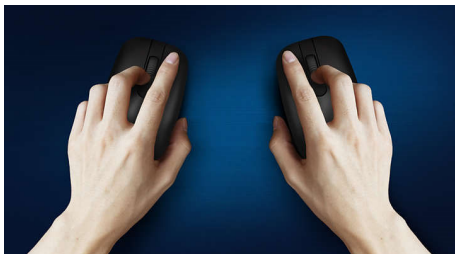

Tastatūra, kas izstrādāta, lai sniegtu augstāko produktivitāti

- Pazīstams izkārtojums vieglai rakstīšanai
- Zema profila taustiņi ērtai un klusai rakstīšanai
- Plāna profila dizains lieliskam izskatam uz galda

Plug and Play

- Vienkārša Plug and Play pele ar USB vada savienojumu

Philips uzticamība

- Taustiņi kalpos miljoniem spiešanas reižu

Ērta un precīza vadība

- Peles forma lieliski pieguļ gan labajā, gan kreisajā rokā
- Ērta ergonomiska peles konstrukcija lieliskai sajūtai
- Augstas izšķirtspējas optiskā sekošana vienmērīgai vadībai

PHILIPS

Bezvadu tastatūras un peles kombinācija
4 pogas USB 2.0 vadu savienojums, Optisks sensors

SPT6264/00

Izceltie produkti

Standarts Plug and Play

Vienkārša Plug and Play pele ar USB vada savienojumu

Peles konstrukcija lietošanai gan ar labo, gan kreiso roku

Peles forma lieliski pieguļ gan labajā, gan kreisajā rokā

Ērta ergonomiska konstrukcija

Ērta ergonomiska peles konstrukcija lieliskai sajūtai

Pazīstams tastatūras izkārtojums Pazīstams izkārtojums vieglai rakstīšanai