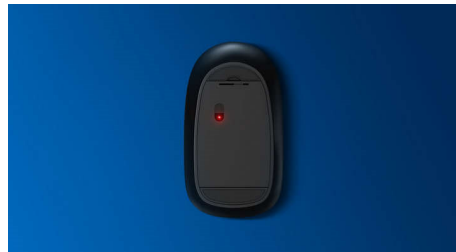

Pazīstams tastatūras izkārtojums Pazīstams izkārtojums vieglai rakstīšanai

Vienmērīga optiskā sekošana

Augstas izšķirtspējas optiskā sekošana vienmērīgai vadībai