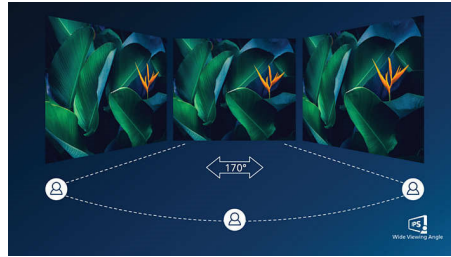

16B1P3302D/00

Istaknute značajke

Dvostruki USB-C

Ova značajka namijenjena je onima koji žele proizvod koji potiče produktivnost. Na bočnoj strani ovog monitora nalaze se dva ulaza u koja se mogu ukopčati USB-C kabeli koji se onda mogu istovremeno upotrebljavati u razne svrhe; na primjer, ali bez ograničenja na, punjenje, prezentiranje i dodavanje u konfiguraciju s dva zaslona.

Postolje s nagibom pod različitim kutovima

Naše postolje s mogućnošću kontinuiranog nagiba savija se od 0 do 90 stupnjeva i tako pruža fleksibilnost za udobnost prilikom rada.

Performanse, prilagodljivost

Uživajte u urednoj, prijenosnoj radnoj stanici s dva zaslona. Meki, glatki, elastični USB-C kabel dizajniran je za lako prenošenje u bilo kojoj torbi.

Tehnologija IPS

IPS zasloni upotrebljavaju naprednu tehnologiju koja omogućuje izuzetno širok kut gledanja od 170/170 stupnjeva, što znači da se zaslon može gledati iz gotovo bilo kojeg kuta. Za razliku od standardnih zaslona, IPS zasloni pružaju nevjerojatno čistu sliku živopisnih boja, što ih čini idealnima za prikaz fotografija, filmova i pretraživanje interneta, ali i za profesionalne primjene koje zahtijevaju preciznost boja i dosljednu svjetlinu u svakom trenutku.