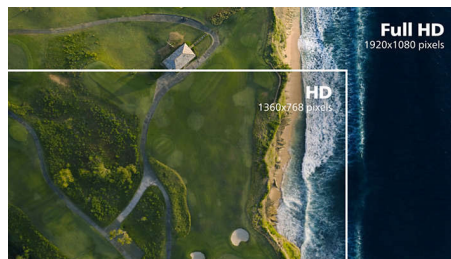

Full HD zaslon formata 16:9

Kvaliteta slike je važna. Obični zasloni pružaju kvalitetu, ali očekujete više. Ovaj zaslon odlikuje poboljšana Full HD 1920 x 1080 rezolucija. Zahvaljujući Full HD rezoluciji za oštre detalje u kombinaciji s visokom svjetlinom, nevjerojatnim kontrastom i realističnim bojama, slika je iznimno vjerna.