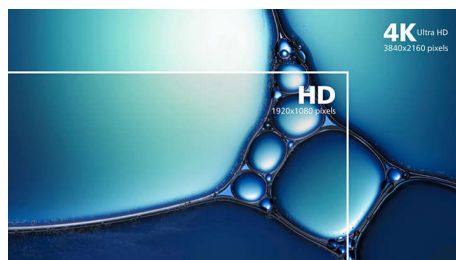

Rozlišení UltraClear 4K UHD

Tyto displeje Philips využívají vysoce výkonné panely zajišťující obraz s rozlišením UltraClear 4K UHD (3 840 x 2 160). Nezáleží na tom, zda jste náročný profesionál vyžadující mimořádně detailní obraz pro řešení CAD, používáte 3D

grafické aplikace nebo jste finanční expert zpracovávající rozsáhlé tabulky – společnost Philips vdechne obrazu život.