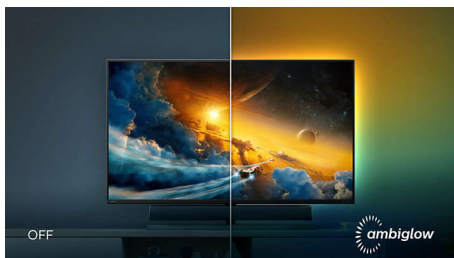

Přednosti

Zvuk od Bowers & Wilkins

Šest zvukových režimů pro optimalizaci herního zážitku, sledování nebo poslechu. Sport & Racing: Vytvořte si realistický zážitek při sledování sportu nebo závodních her. RPG and Adventure: Pohltí vás prostorným a atmosférickým zvukem. Shooting and Action: Zažijte dynamický, působivý zvuk pro maximální vzrušení a realismus. Movie Watching: Vylepšíte zvukové stopy filmů a vychutnejte si pohlcující zážitek z poslechu jako v kině. Hudba: Věrný zvuk od Bowers & Wilkins, poskytující výkon, jaký interpret zamýšlel. Personal: Přístup do nabídky EQ pro nastavení zvuku podle vašich specifických požadavků.

Látka reproduktoru od společnosti Kvadrat

Takhle dokonalému zvuku by při poslechu nemělo nic překážet. Zvukový projektor tohoto displeje Philips je pokrytý špičkovou látkou vyrobenou společností Kvadrat. Tento materiál ze směsi vlny je velmi propustný, takže se do vašeho pokoje dostane každičký nepatrný zvuk.

Technologie Ambiglow

Technologie Ambiglow přináší nový rozměr zážitku ze sledování. Tato inovativní technologie umocňuje obsah na obrazovce vytvořením světelné záře vycházející z monitoru. Její rychlý procesor analyzuje obrazový obsah a průběžně podle něj upravuje barvu a jas vyzařovaného světla. Technologie

Philips Ambiglow, obzvláště se hodící pro sledování filmů či sportu a pro hraní her, nabízí jedinečný a pohlcující zážitek ze sledování.