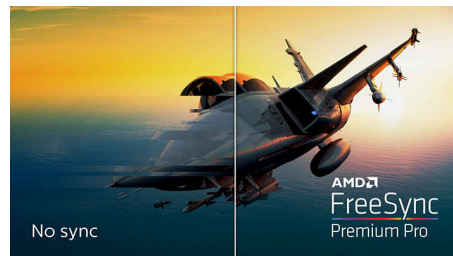

Technologie AMD FreeSync™ Premium Pro

Hraní her by nemělo být volbou mezi trhaným nebo rozbitým obrazem. Technologie AMD FreeSync™ Premium Pro zprostředkovává opravdový zážitek z hraní v HDR, který je tvořen kombinací plynulosti při špičkovém výkonu a výjimečně vysokého dynamického rozsahu obrazu při zachování nízké prodlevy.