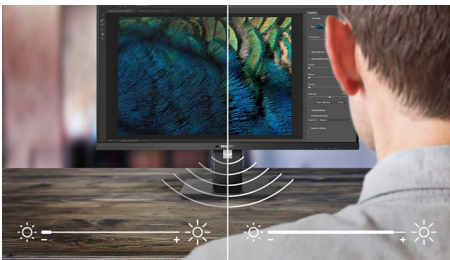

PowerSensor

PowerSensor является встроенным "датчиком присутствия", который излучает и улавливает безопасные для человека инфракрасные импульсы, определяет присутствие пользователя и автоматически уменьшает яркость монитора, если пользователь не находится рядом. Эта технология позволяет снизить энергопотребление на 80 % и значительно увеличить срок службы монитора

DisplayPort

Интерфейс DisplayPort осуществляет прямую передачу цифровых сигналов с компьютера на монитор без преобразования. DisplayPort превосходит стандарт DVI и полностью поддерживает передачу данных с помощью 15-метрового кабеля со скоростью 10,8 Гбит/с. Высокая производительность и нулевая задержка обеспечивают наиболее быструю частоту обновления изображения. Поэтому интерфейс DisplayPort — это лучший выбор

SmartErgoBase

SmartErgoBase — это подставка под монитор для удобного и эргономичного расположения дисплея и организации кабелей. Регулировка разворота, наклона и угла поворота обеспечивает максимальный комфорт пользователя. Регулировка высоты подставки гарантирует оптимальный угол просмотра и уменьшает физическую усталость в течение рабочего дня, а возможность организации кабелей уменьшает беспорядок и придает рабочему месту профессиональный вид.