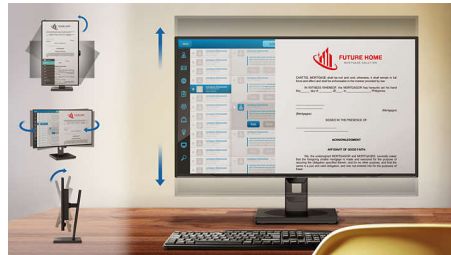

PowerSensor

PowerSensor является встроенным "датчиком присутствия", который излучает и улавливает безопасные для человека инфракрасные импульсы, определяет присутствие пользователя и автоматически уменьшает яркость монитора, если пользователь не находится рядом. Эта технология позволяет снизить энергопотребление на 80 % и значительно увеличить срок службы монитора

DisplayPort

Интерфейс DisplayPort осуществляет прямую передачу цифровых сигналов с компьютера на монитор без преобразования. DisplayPort превосходит стандарт DVI и полностью поддерживает передачу данных с помощью 15-метрового кабеля со скоростью 10,8 Гбит/с. Высокая производительность и нулевая задержка обеспечивают наиболее быструю частоту обновления изображения. Поэтому интерфейс DisplayPort — это лучший выбор

SmartErgoBase

SmartErgoBase — это подставка под монитор для удобного и эргономичного расположения дисплея и организации кабелей. Регулировка разворота, наклона и угла поворота обеспечивает максимальный комфорт пользователя. Регулировка высоты подставки гарантирует оптимальный угол просмотра и уменьшает физическую усталость в течение рабочего дня, а возможность организации кабелей уменьшает беспорядок и придает рабочему месту профессиональный вид.

Малое расстояние между рамкой и столом

Благодаря усовершенствованной подставке SmartErgoBase монитор Philips можно опустить практически до уровня стола и оптимально отрегулировать угол обзора. Малое расстояние между рамкой и столом — идеальное решение для тех, кто за компьютером использует очки с