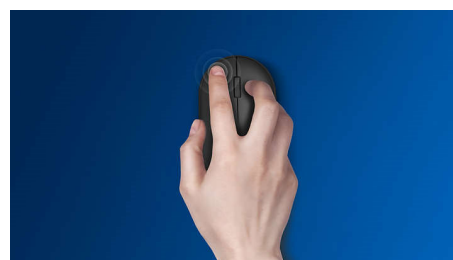

Butoanele durează milioane de clicuri

Butoanele rezistă la milioane de clicuri, pentru durabilitate