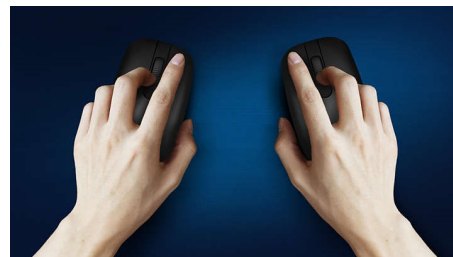

## Portabilitate wireless oriunde

Adaptându-se la palma ta și încăpând ușor în geantă, acest mouse ergonomic și elegant pentru notebook dispune de conexiune wireless și de un senzor optic, ce permite funcționarea acestuia pe majoritatea suprafețelor.

### **Control precis și confortabil**

- Forma ambidextră asigură utilizarea comodă cu mâna dreaptă sau stângă
- Designul ergonomic confortabil al mouse-ului asigură o senzație excelentă
- Urmărire optică de înaltă definiție pentru control lin

### Ușor de conectat

Ușor de conectat și fără un cablu care să se încurce, designul wireless simplifică viața.

### Design ambidextru al mouse-ului

Forma ambidextră asigură utilizarea comodă cu mâna dreaptă sau stângă