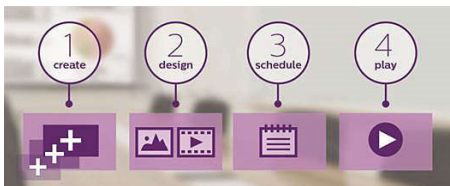

SmartCMS

Gratis en gebruiksvriendelijk content management-systeem dat exclusief werkt met Philips Signage Solutions-schermen waarmee u uw digitale content voor informatieverstrekking kunt beheren. Met SmartCMS kunt u uw eigen content maken, 24 uur per dag. Maak uw netwerk, ontwerp uw content, plan uw afspeellijst en u bent klaar om te gaan!