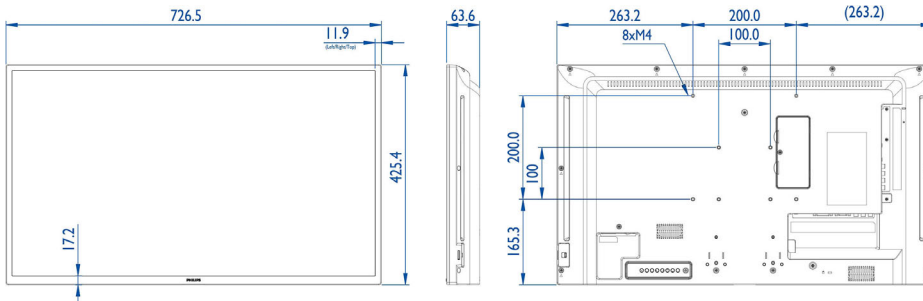

Afmetingen

- Breedte van het apparaat: 726,5 mm
- Gewicht van het product: 5,20 kg
- Hoogte van het apparaat: 425,4 mm
- Diepte van het apparaat: 63,6 mm
- Breedte van het apparaat (inch): 28,6 inch
- Hoogte van het apparaat (inch): 16,75 inch
- Geschikt voor wandmontage: 100 x 100 mm, 200 x 200 mm, M4
- Diepte van het apparaat (inch): 2,5 inch
- Randbreedte: 11,9 (TLR)/17,2 (B) mm
- Gewicht van het product (lb): 14,74 lb

Voorwaarden voor een goede werking

- Temperatuurbereik (in bedrijf): 5~ 40 °C
- MTBF: 50.000 uur
- Relatieve vochtigheid: 20 ~ 80 %
- Temperatuurbereik (opslag): -20 ~ 60 °C

Multimediatoepassingen

- Video afspelen via USB: 3G2, 3GP, ASF, ASX, AVI, DAT, F4V, FLV, M2TS, M4V, MK3D, MKV, MOV, MP4, MPE, MPEG, MPG, MTS, QT, TRP, TS, TTS, VOB, WEBM, WMV, Xvid
- Foto's bekijken via USB: BMP, GIF, JPEG, JPG
- Audio afspelen via USB: AAC, AC3, AIF, AIFF, AMR, EC3, M4A, MP3, OGA, OGG, WAV, WMA

Accessoires

- Meegeleverde accessoires: AC-netsnoer, RS232-kabel, VGA-kabel, Afstandsbediening, Batterijen voor afstandsbediening, Gebruiksaanwijzing op CD-ROM, Snelstartgids

Diversen

- Taalversies in beeldschermmenu: Engels, Frans, Duits, Italiaans, Pools, Turks, Russisch, Vereenvoudigd Chinees, Spaans, Traditioneel Chinees

Publicatiedatum
2024-03-23

Versie: 4.1.1

EAN: 87 12581 73029 1

© 2024 Koninklijke Philips N.V.
Alle rechten voorbehouden.

Specificaties kunnen zonder voorafgaande kennisgeving worden gewijzigd. Handelsmerken zijn het eigendom van Koninklijke Philips N.V. en hun respectieve eigenaren.

www.philips.com