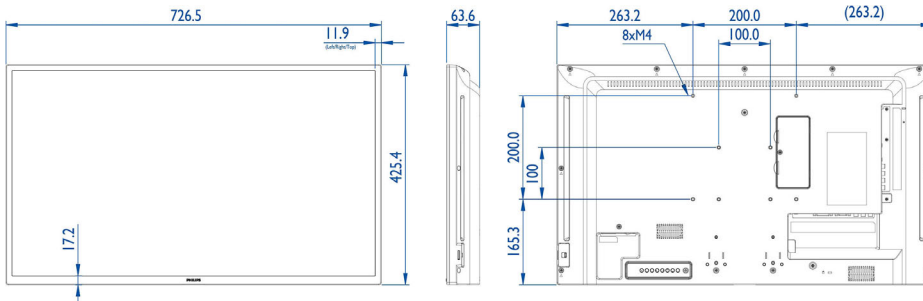

Afmetingen

- Breedte van het apparaat: 726,5 mm
- Gewicht van het product: 5,20 kg
- Hoogte van het apparaat: 425,4 mm
- Diepte van het apparaat: 63,6 mm
- Breedte van het apparaat (inch): 28,6 inch
- Hoogte van het apparaat (inch): 16,75 inch
- Geschikt voor wandmontage: 100 x 100 mm, 200 x 200 mm, M4
- Diepte van het apparaat (inch): 2,5 inch
- Randbreedte: 11,9 (TLR)/17,2 (B) mm
- Gewicht van het product (lb): 14,74 lb

Voorwaarden voor een goede werking

- Temperatuurbereik (in bedrijf): 5~ 40 °C
- MTBF: 50.000 uur
- Relatieve vochtigheid: 20 ~ 80 %
- Temperatuurbereik (opslag): -20 ~ 60 °C

Multimediatoepassingen

- Video afspelen via USB: 3G2, 3GP, ASF, ASX, AVI, DAT, F4V, FLV, M2TS, M4V, MK3D, MKV, MOV, MP4, MPE, MPEG, MPG, MTS, QT, TRP, TS, TTS, VOB, WEBM, WMV, Xvid
- Foto's bekijken via USB: BMP, GIF, JPEG, JPG
- Audio afspelen via USB: AAC, AC3, AIF, AIFF, AMR, EC3, M4A, MP3, OGA, OGG, WAV, WMA

Accessoires

- Meegeleverde accessoires: AC-netsnoer, RS232-kabel, VGA-kabel, Afstandsbediening, Batterijen voor afstandsbediening, Gebruiksaanwijzing op CD-ROM, Snelstartgids

Diversen

- Taalversies in beeldschermmenu: Engels, Frans, Duits, Italiaans, Pools, Turks, Russisch, Vereenvoudigd Chinees, Spaans, Traditioneel Chinees

Publicatiedatum
2024-10-29

Versie: 4.1.1

EAN: 87 12581 73029 1

© 2024 Koninklijke Philips N.V.
Alle rechten voorbehouden.

Specificaties kunnen zonder voorafgaande kennisgeving worden gewijzigd. Handelsmerken zijn het eigendom van Koninklijke Philips N.V. en hun respectieve eigenaren.

www.philips.com