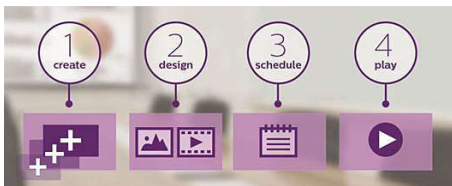

SmartCMS

Gratis en gebruiksvriendelijk content management-systeem dat exclusief werkt met Philips Signage Solutions-schermen waarmee u uw digitale content voor informatieverstrekking kunt beheren. Met SmartCMS kunt u uw eigen content maken, 24 uur per dag. Maak uw netwerk, ontwerp uw content, plan uw afspeellijst en u bent klaar om te gaan!