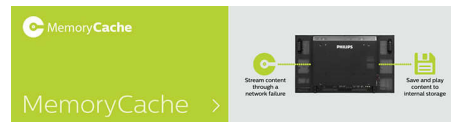

SmartCMS

Gratis en gebruiksvriendelijk content management-systeem dat exclusief werkt met Philips Signage Solutions-schermen waarmee u uw digitale content voor informatieverstrekking kunt beheren. Met SmartCMS kunt u uw eigen content maken, 24 uur per dag. Maak uw netwerk, ontwerp uw content, plan uw afspeellijst en u bent klaar om te gaan!

SmartBrowser

Maak verbinding met en beheer uw content via de cloud met de geïntegreerde HTML5-browser. Ontwerp uw signage-content online en verbind het met een scherm of met uw volledige netwerk. Sluit een RJ45-internetkabel aan om een netwerkverbinding tot stand te brengen, verbind het display met het speciale URL-adres en u kunt meteen uw content uit de cloud afspelen.

Intern geheugen

Sla inhoud op en speel deze af met intern geheugen. Upload uw media naar het scherm en speel inhoud direct af. In combinatie met de interne browser dient het ook als een geheugencache tijdens het streamen van online-inhoud. Als het netwerk ineens offline gaat, kan het interne geheugen inhoud blijven draaien door een cache-versie van de inhoud af te spelen. Zo kan u uw media blijven afspelen, zelfs wanneer er geen netwerkverbinding is.

SmartPlayer

Maak van uw USB-stick een voordelig apparaat voor digitale signalering. U hoeft alleen maar

uw content (video, audio, foto's) op te slaan op de USB-stick en deze aan te sluiten op uw beeldscherm. Maak een afspeellijst, stel de content in via het schermmenu en geniet van uw eigen afspeellijsten waar en wanneer u wilt.