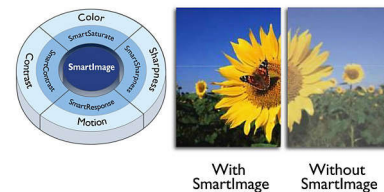

### Digitaler TV-Tuner

Ein in einen Monitor integrierter TV-Tuner für Empfang und Anzeige von TV-Signalen aus verschiedenen Quellen in hoher Qualität.

### Full HD-LCD-Display 1.920 x 1.080 Pixel

Der Full HD-Bildschirm bietet eine Breitbild-Auflösung von 1.920 x 1.080 Pixel. Dies ist die höchste Auflösung für HD-Quellen und garantiert bestmögliche Bildqualität. Dank der Unterstützung für 1.080p-Signale von allen Quellen, einschließlich der neuesten Quellen wie Blu-ray und moderner HD-Spielkonsolen, ist er vollkommen zukunftssicher. Um diese höhere Signalqualität und Auflösung zu ermöglichen, wurde die Signalverarbeitung stark verbessert. Sie erzeugt brillante, flimmerfreie Bilder in Progressive Scan-Qualität mit hervorragender Helligkeit und erstklassigen Farben.

### SmartContrast-Verhältnis 20.000.000:1

Sie suchen einen LCD-Flachbildschirm mit dem höchsten Kontrast und lebendigen Bildern. Die fortschrittliche Videoverarbeitungstechnologie von Philips kombiniert mit einzigartiger Dimmung und der Technologie zur Erhöhung der Hintergrundbeleuchtung, für lebendige Bilder. SmartContrast erhöht den Kontrast mit exzellentem Schwarzwert und exakter Wiedergabe von dunklen Schattierungen und Farben. Das Ergebnis ist ein helles, naturgetreues Bild mit hohem Kontrast und lebhaften Farben.

### SmartPicture

SmartPicture ist eine exklusive, marktführende Technologie von Philips, die angezeigte Bildinhalte analysiert und Ihnen so eine optimale Anzeigeleistung garantiert. Die benutzerfreundliche Oberfläche ermöglicht Ihnen die Auswahl zahlreicher Modi für Büro, Bilder, Unterhaltung, Energieeinsparung usw. je nach Anwendung, die Sie gerade nutzen. Basierend auf Ihrer Auswahl optimiert SmartPicture Kontrast, Farbsättigung und Schärfe von Bildern und Videos für die ultimative Anzeigeleistung. Der Energiesparmodus ermöglicht einen deutlich reduzierten Energieverbrauch. Und das alles in Echtzeit einfach per Knopfdruck!