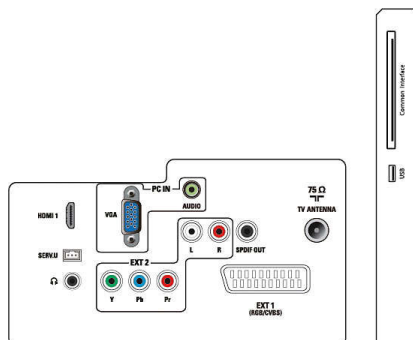

Ton

- Ausgangsleistung (RMS): 3 W x 2
- Verbesserung der Soundqualität: Incredible Surround, Smart Sound
- Sound System: Mono, Stereo, Nicam Stereo

Stativ

- Neigefunktion: 0/+15 Grad

Power

- Netzstrom: 100 bis 240 V, 50/60 Hz
- Ausgeschaltet: 0,3 W (norm.)
- Eingeschaltet: 25,6 W (norm.)/34 W (max.)
- Stand-by-Modus: 0,3 W (norm.)
- Umgebungstemperatur: 5 °C bis 40 °C

Unterstützte Display-Auflösung

- Computerformate: Optimal 1920 x 1080, 60 Hz
- Videoformate: 480i, 60 Hz, 480p, 60 Hz, 576i, 50 Hz, 576p, 50 Hz, 720p bei 50/60 Hz, 1.080i, 50, 60 Hz, 1080p bei 24/50/60 Hz

Abmessungen

- Produkt mit Standfuß (in mm): 529 x 384 x 174 mm
- Verpackung in mm (B x H x T): 567 x 446 x 116 mm
- Produkt ohne Standfuß (in mm): 529 x 345 x 38 mm

Gewicht

- Produkt mit Verpackung (in kg): 4,37 kg
- Produkt mit Standfuß (in kg): 3,24 kg
- Produkt ohne Standfuß (in kg): 3,0 kg

Tuner/Empfang/Übertragung

- Antenneneingang: 75 Ohm koaxial (IEC75)
- Frequenzbänder: Hyperband, S-Kanal, UHF, VHF
- TV-System: PAL I, PAL B/G, PAL D/K, SECAM B/G, SECAM D/K, SECAM L/L'
- Videowiedergabe: NTSC, PAL, Secam
- Tuner-Display: PLL
- Digitales Fernsehen: DVB-C, DVB-T
- Unterstützung von MPEG-2, MPEG-4
- CI/CI+: ja (CI+-Brenntaste)
- MHEG-5 v1.06

Zubehör

- Mitgeliefertes Zubehör: Netzkabel, Fernbedienung

(mit Batterie), Kurzanleitung, Bedienungsanleitung, VGA-Kabel

Ausstellungsdatum
2024-03-31

Version: 1.1.2

EAN: 87 12581 62593 1

© 2024 Koninklijke Philips N.V.
Alle Rechte vorbehalten.

Technische Daten können ohne vorherige Ankündigung geändert werden. Die Marken sind Eigentum von Koninklijke Philips N.V. oder der jeweiligen Firmen.

www.philips.com